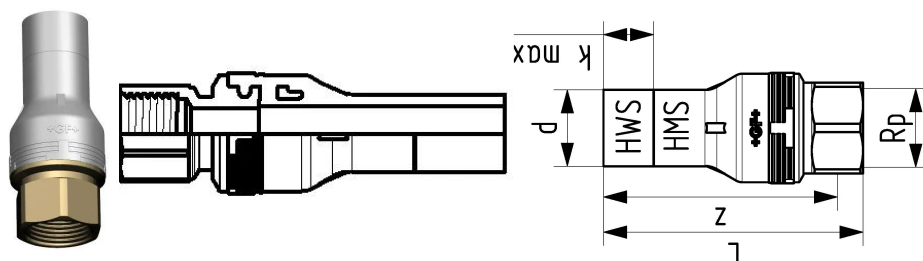

GF Instaflex inserção de derivação FT 32x1"

1152577

Transição de fusão de união para rosca fêmea

Rosca em latão DZR, em conformidade com a agência alemã do ambiente (UBA, Alemanha)

Vedante em EPDM aprovado para água quente e fria

No about information

GF Instaflex inserção de derivação FT 32x1"

1152577

Product code

Item no EAN	7611205903442
Item no GF	761069680
Item no GTIN	07611205903442
Item no LVI	2075409

Dimensões

Altura da unidade do item	46.2
Comprimento da unidade do item	121.3
Peso unitário do item	0,184
Largura da unidade do item	46.2
Item_UOM	pce

Measurements

LENGTH_L	109
Z	92

Packaging

Embalagem GTIN PL1	06414900113410
Altura da embalagem PL1	70
Comprimento da embalagem PL1	150
Quantidade de embalagem PL1	1
Tipo de embalagem PL1	Plastic_Bag
Volume de embalagem PL1	0,000735
Peso da embalagem PL1	0,233
Largura da embalagem PL1	70