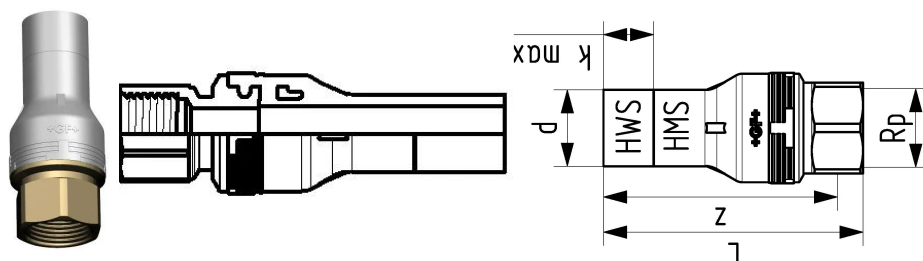

## GF Instaflex inserção de derivação FT 40x1 1/4"

**1152578**

Transição de fusão de união para rosca fêmea

Rosca em latão DZR, em conformidade com a agência alemã do ambiente (UBA, Alemanha)

Vedante em EPDM aprovado para água quente e fria

## GF Instaflex inserção de derivação FT 40x1 1/4"

1152578

### Dimensões

Altura da unidade do item	54.4
Comprimento da unidade do item	132.6
Peso unitário do item	0,408
Largura da unidade do item	54.4
Item_UOM	pce

### Measurements

LENGTH_L	130
Z	111