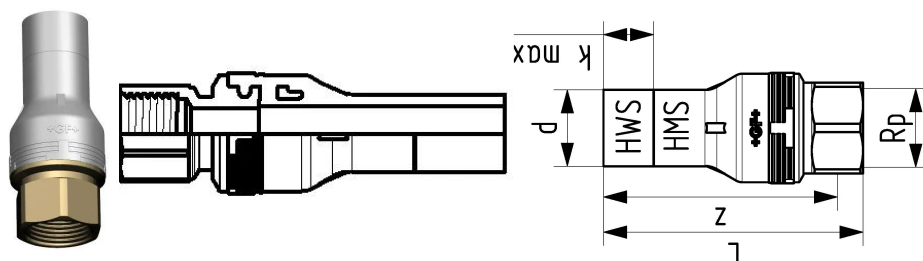

GF Instaflex inserção de derivação FT 50x1 1/2"

1152579

Transição de fusão de união para rosca fêmea

Rosca em latão DZR, em conformidade com a agência alemã do ambiente (UBA, Alemanha)

Vedante em EPDM aprovado para água quente e fria

No about information

GF Instaflex inserção de derivação FT 50x1 1/2"

1152579

Product code

Item no EAN	7611205903480
Item no GF	761069682
Item no GTIN	07611205903480

Dimensões

Altura da unidade do item	64.6
Comprimento da unidade do item	137.8
Peso unitário do item	0,564
Largura da unidade do item	64.6
Item_UOM	pce

Measurements

LENGTH_L	135
Z	116

Packaging

Embalagem GTIN PL1	06414900113434
Altura da embalagem PL1	100
Comprimento da embalagem PL1	150
Quantidade de embalagem PL1	1
Tipo de embalagem PL1	Plastic_Bag
Volume de embalagem PL1	0,0015
Peso da embalagem PL1	0,603
Largura da embalagem PL1	100