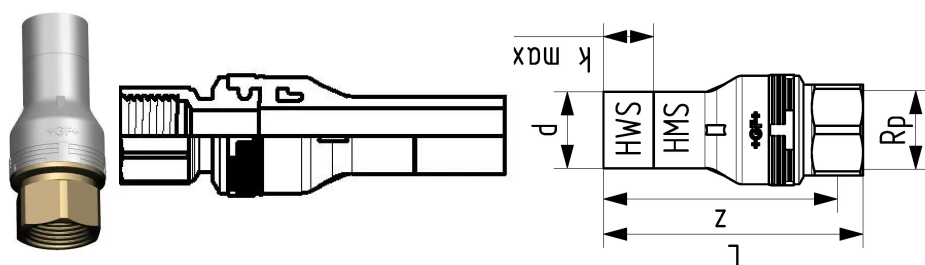

## GF Instaflex inserção de derivação FT 63x2"

**1152580**

- Transição de fusão de união para rosca fêmea
- Rosca em latão DZR, em conformidade com a agência alemã do ambiente (UBA, Alemanha)
- Vedante em EPDM aprovado para água quente e fria

## GF Instaflex inserção de derivação FT 63x2"

1152580

### Dimensões

Altura da unidade do item	80.8
Comprimento da unidade do item	151.9
Peso unitário do item	0,789
Largura da unidade do item	80.8
Item_UOM	pce

### Measurements

LENGTH_L	148
Z	124