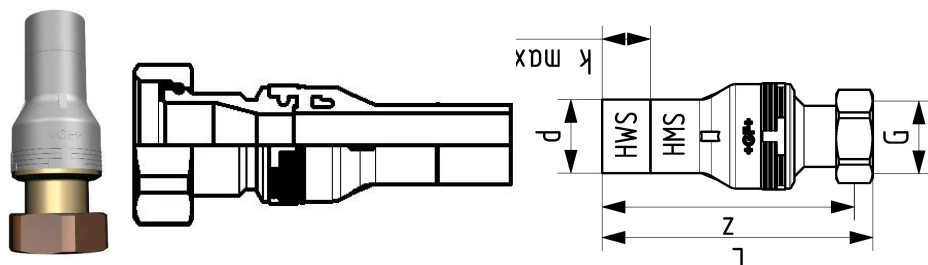

## GF Instaflex adaptador / junta plana 20x3/4" 94L

**1152582**

Adaptador de transição de fusão de união para porcas soltas

Rosca em latão DZR, em conformidade com a agência alemã do ambiente (UBA, Alemanha)

Vedante em EPDM aprovado para água quente e fria

Incl. Vedante plano em EPDM

No about information

### Dimensões

Altura da unidade do item	16.5
Comprimento da unidade do item	111.186
Peso unitário do item	0,158
Largura da unidade do item	16.5
Item_UOM	pce

### Measurements

LENGTH_L	102
Z	94