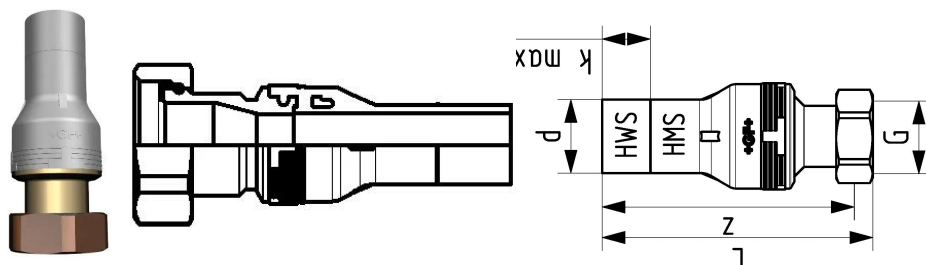

## GF Instaflex adaptador / junta plana 25x1"

**1152585**

- Adaptador de transição de fusão de união para porcas soltas
- Rosca em latão DZR, em conformidade com a agência alemã do ambiente (UBA, Alemanha)
- Vedante em EPDM aprovado para água quente e fria
- Incl. Vedante plano em EPDM

## GF Instaflex adaptador / junta plana 25x1"

1152585

### Dimensões

Altura da unidade do item	40.7
Comprimento da unidade do item	125.2
Peso unitário do item	0,211
Largura da unidade do item	40.7
Item_UOM	pce

### Measurements

LENGTH_L	110
Z	102