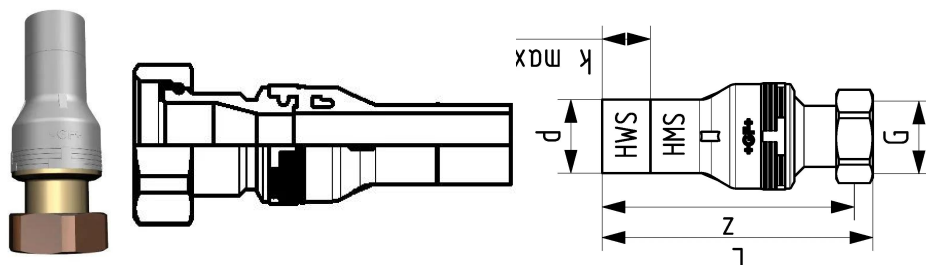

GF Instaflex adaptador / junta plana 40x1 1/4"

1152590

Adaptador de transição de fusão de união para porcas soltas

Rosca em latão DZR, em conformidade com a agência alemã do ambiente (UBA, Alemanha)

Vedante em EPDM aprovado para água quente e fria

Incl. Vedante plano em EPDM

No about information

GF Instaflex adaptador / junta plana 40x1 1/4"

1152590

Product code

Item no EAN	7611205903701
Item no GF	761069693
Item no GTIN	07611205903701

Dimensões

Altura da unidade do item	135
Comprimento da unidade do item	55
Peso unitário do item	0,378
Largura da unidade do item	55
Item_UOM	pce

Measurements

LENGTH_L	134
Z	105

Packaging

Embalagem GTIN PL1	06414900113540
Altura da embalagem PL1	80
Comprimento da embalagem PL1	150
Quantidade de embalagem PL1	1
Tipo de embalagem PL1	Plastic_Bag
Volume de embalagem PL1	0,00096
Peso da embalagem PL1	0,391
Largura da embalagem PL1	80