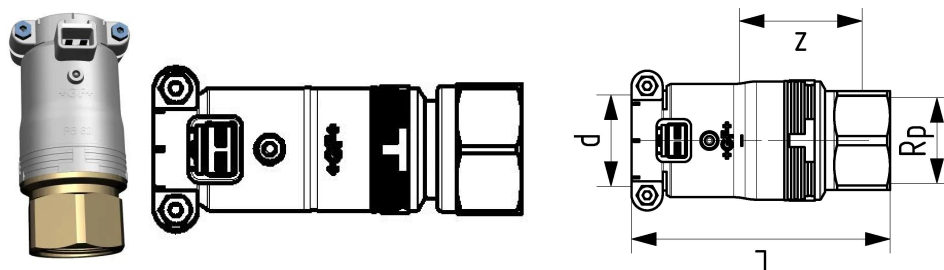

## GF Instaflex inserção de derivação FT 20x1/2"

**1152600**

Transição de eletrofusão para rosca fêmea

Rosca em latão DZR, em conformidade com a agência alemã do ambiente (UBA, Alemanha)

Vedante em EPDM aprovado para água quente e fria

## GF Instaflex inserção de derivação FT 20x1/2"

1152600

### Dimensões

Altura da unidade do item	42
Comprimento da unidade do item	91
Peso unitário do item	0,112
Largura da unidade do item	41
Item_UOM	pce

### Measurements

LENGTH_L	91
Z	37