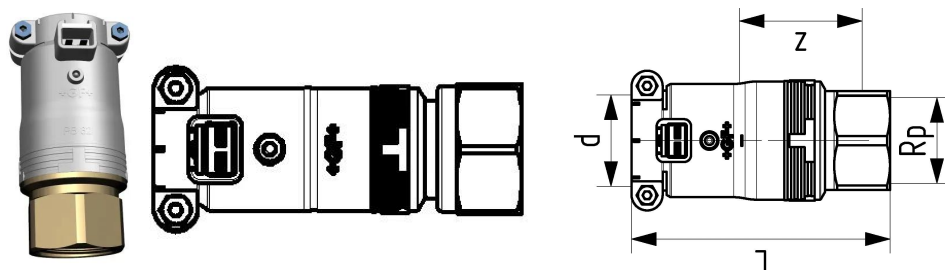

GF Instaflex adaptador FT 25x3/4"

1152602

Transição de eletrofusão para rosca fêmea

Rosca em latão DZR, em conformidade com a agência alemã do ambiente (UBA, Alemanha)

Vedante em EPDM aprovado para água quente e fria

No about information

GF Instaflex adaptador FT 25x3/4"

1152602

Product code

| | |
|--------------|----------------|
| Item no EAN | 7611205903107 |
| Item no GF | 761069705 |
| Item no GTIN | 07611205903107 |

Dimensões

| | |
|--------------------------------|-------|
| Altura da unidade do item | 47 |
| Comprimento da unidade do item | 95 |
| Peso unitário do item | 0,172 |
| Largura da unidade do item | 46 |
| Item_UOM | pce |