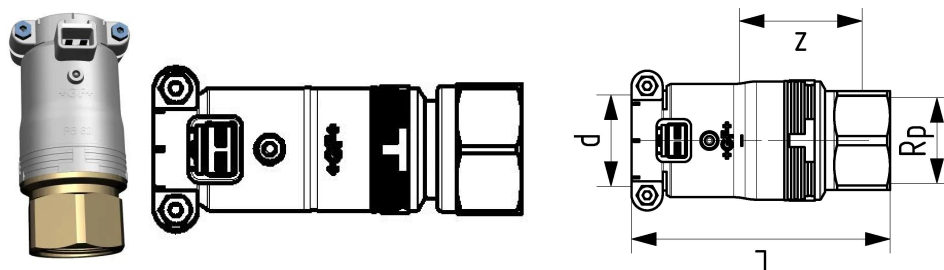

## GF Instaflex adaptador FT d50

1152606

Transição de eletrofusão para rosca fêmea

Rosca em latão DZR, em conformidade com a agência alemã do ambiente (UBA, Alemanha)

Vedante em EPDM aprovado para água quente e fria

### Dimensões

|                                |       |
|--------------------------------|-------|
| Altura da unidade do item      | 79    |
| Comprimento da unidade do item | 125   |
| Peso unitário do item          | 0,591 |
| Largura da unidade do item     | 73.7  |
| Item_UOM                       | pce   |