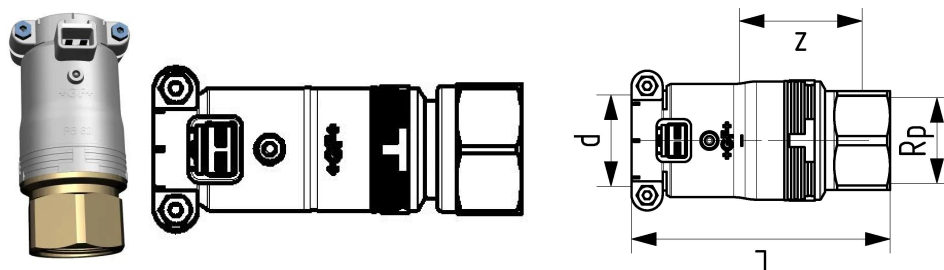

GF Instaflex adaptador FT 63x2"

1152607

Transição de eletrofusão para rosca fêmea

Rosca em latão DZR, em conformidade com a agência alemã do ambiente (UBA, Alemanha)

Vedante em EPDM aprovado para água quente e fria

No about information

GF Instaflex adaptador FT 63x2"

1152607

Product code

Item no EAN	7611205903282
Item no GF	761069710
Item no GTIN	07611205903282

Dimensões

Altura da unidade do item	95.8
Comprimento da unidade do item	142
Peso unitário do item	0,836
Largura da unidade do item	88.7
Item_UOM	pce

Measurements

LENGTH_L	142
Z	65

Packaging

Embalagem GTIN PL1	06414900113700
Altura da embalagem PL1	120
Comprimento da embalagem PL1	160
Quantidade de embalagem PL1	1
Tipo de embalagem PL1	Plastic_Bag
Volume de embalagem PL1	0,002304
Peso da embalagem PL1	0,929
Largura da embalagem PL1	120