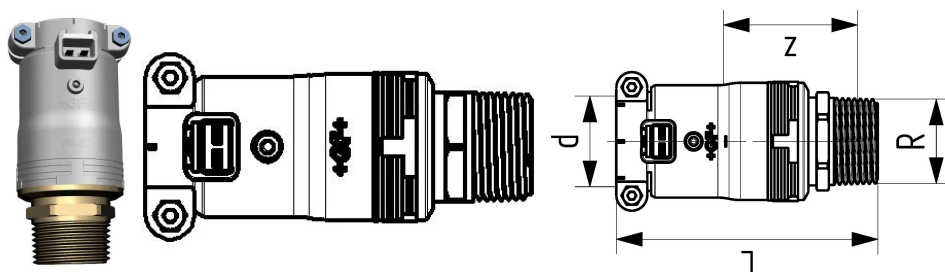

## GF Instaflex adaptador MT 16x1/2"

**1152608**

Transição de eletrofusão para rosca macho

Rosca em latão DZR, em conformidade com a agência alemã do ambiente (UBA, Alemanha)

Vedante em EPDM aprovado para água quente e fria

### Dimensões

Altura da unidade do item	36
Comprimento da unidade do item	87
Peso unitário do item	0,093
Largura da unidade do item	39
Item_UOM	pce

### Measurements

LENGTH_L	87
Z	36