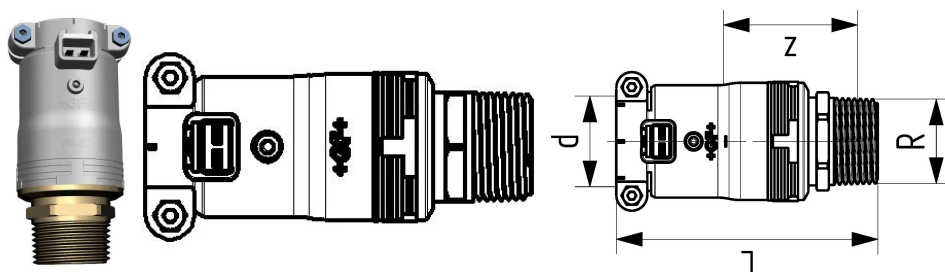

## GF Instaflex adaptador MT 20x1/2"

1152609

Transição de eletrofusão para rosca macho

Rosca em latão DZR, em conformidade com a agência alemã do ambiente (UBA, Alemanha)

Vedante em EPDM aprovado para água quente e fria

### Dimensões

Altura da unidade do item	42
Comprimento da unidade do item	94
Peso unitário do item	0,12
Largura da unidade do item	41
Item_UOM	pce

### Measurements

LENGTH_L	90
Z	37