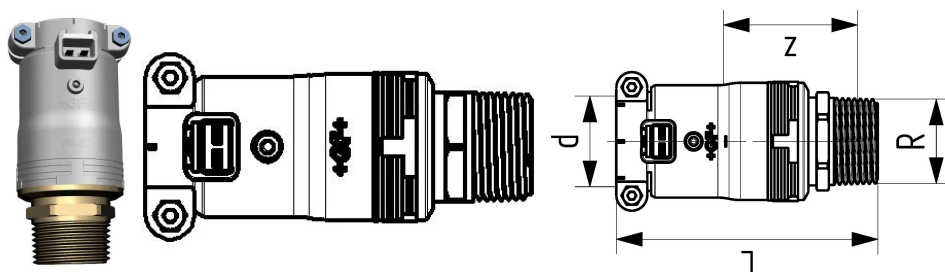

## GF Instaflex adaptador MT 20x3/4"

**1152610**

Transição de eletrofusão para rosca macho

Rosca em latão DZR, em conformidade com a agência alemã do ambiente (UBA, Alemanha)

Vedante em EPDM aprovado para água quente e fria

### Dimensões

Altura da unidade do item	42
Comprimento da unidade do item	92
Peso unitário do item	0,125
Largura da unidade do item	41
Item_UOM	pce

### Measurements

LENGTH_L	92
Z	38