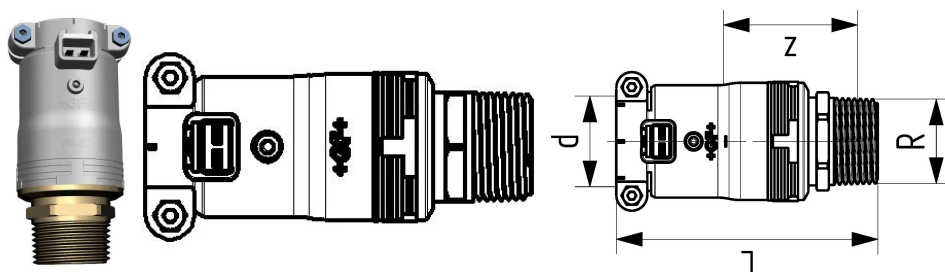

GF Instaflex adaptador MT 32x1"

1152613

Transição de eletrofusão para rosca macho

Rosca em latão DZR, em conformidade com a agência alemã do ambiente (UBA, Alemanha)

Vedante em EPDM aprovado para água quente e fria

No about information

GF Instaflex adaptador MT 32x1"

1152613

Product code

Item no EAN	7611205903190
Item no GF	761069716
Item no GTIN	07611205903190

Dimensões

Altura da unidade do item	56.2
Comprimento da unidade do item	105
Peso unitário do item	0,254
Largura da unidade do item	53.7
Item_UOM	pce

Measurements

LENGTH_L	102
Z	43

Packaging

Embalagem GTIN PL1	06414900113762
Altura da embalagem PL1	80
Comprimento da embalagem PL1	104
Quantidade de embalagem PL1	1
Tipo de embalagem PL1	Plastic_Bag
Volume de embalagem PL1	0,0006656
Peso da embalagem PL1	0,264
Largura da embalagem PL1	80