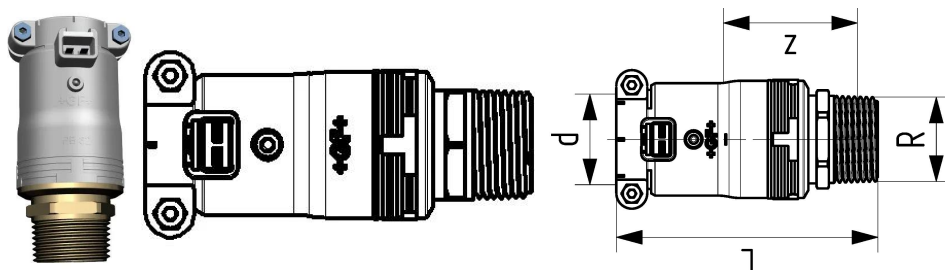

## GF Instaflex adaptador MT 63x2"

**1152616**

Transição de eletrofusão para rosca macho

Rosca em latão DZR, em conformidade com a agência alemã do ambiente (UBA, Alemanha)

Vedante em EPDM aprovado para água quente e fria

### Dimensões

Altura da unidade do item	95.8
Comprimento da unidade do item	150
Peso unitário do item	0,855
Largura da unidade do item	88.7
Item_UOM	pce

### Measurements

LENGTH_L	150
Z	76