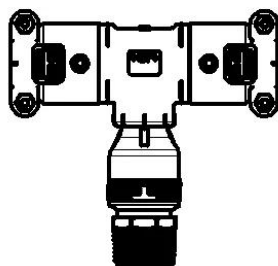

GF Instaflex adaptador em T 90deg MT d25

1152635

Product code

Item no EAN	7611205904340
Item no GF	761069738
Item no GTIN	07611205904340

Dimensões

Altura da unidade do item	117
Comprimento da unidade do item	46
Peso unitário do item	0,225
Largura da unidade do item	110
Item_UOM	pce

Measurements

Comprimento (l2)	88
z1	16
Z2	73

Packaging

Embalagem GTIN PL1	06414900113809
Altura da embalagem PL1	74
Comprimento da embalagem PL1	160
Quantidade de embalagem PL1	1
Tipo de embalagem PL1	Plastic_Bag
Volume de embalagem PL1	0,00150368
Peso da embalagem PL1	0,231876555232505
Largura da embalagem PL1	127

Documentos técnicos

Download os documentos aqui

T +351 227 860 200
E servicioalcliente@uponor.com