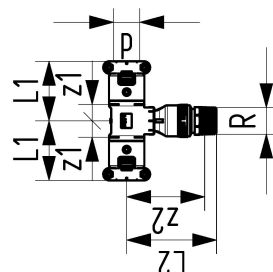

## GF Instaflex adaptador em T 90° MT d25

1152635

- Peça em T de eletrofusão com transição para rosca macho
- Rosca em latão DZR, em conformidade com a agência alemã do ambiente (UBA, Alemanha)
- Vedante em EPDM aprovado para água quente e fria

## GF Instaflex adaptador em T 90° MT d25

1152635

### Dimensões

Altura da unidade do item	117
Comprimento da unidade do item	46
Peso unitário do item	0,225
Largura da unidade do item	110
Item_UOM	pce

### Measurements

Comprimento (l2)	88
z1	16
Z2	73