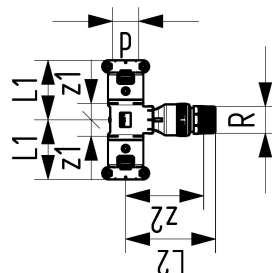

GF Instaflex adaptador em T 90deg MT d25

1152635

Product code

Item no EAN	7611205904340
Item no GF	761069738
Item no GTIN	07611205904340

Dimensões

Altura da unidade do item	117
Comprimento da unidade do item	46
Peso unitário do item	0,225
Largura da unidade do item	110
Item_UOM	pce

Measurements

Comprimento (l2)	88
z1	16
Z2	73

Packaging

Embalagem GTIN PL1	06414900113809
Altura da embalagem PL1	74
Comprimento da embalagem PL1	160
Quantidade de embalagem PL1	1
Tipo de embalagem PL1	Plastic_Bag
Volume de embalagem PL1	0,00150368
Peso da embalagem PL1	0,231876555232505
Largura da embalagem PL1	127

Documentos técnicos

Download os documentos aqui

T +351 227 860 200
E servicioalcliente@uponor.com