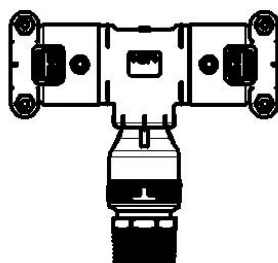

## GF Instaflex adaptador em T 90° MT d25

1152635

- Peça em T de eletrofusão com transição para rosca macho
- Rosca em latão DZR, em conformidade com a agência alemã do ambiente (UBA, Alemanha)
- Vedante em EPDM aprovado para água quente e fria

## GF Instaflex adaptador em T 90° MT d25

1152635

### Dimensões

Altura da unidade do item	117
Comprimento da unidade do item	46
Peso unitário do item	0,225
Largura da unidade do item	110
Item_UOM	pce

### Measurements

Comprimento (l2)	88
z1	16
Z2	73