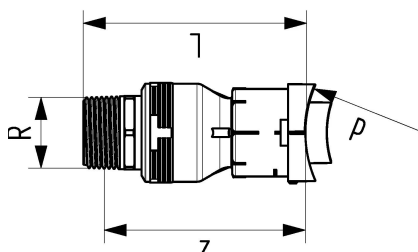

## GF Instaflex saddle adapter MT 50-25 3/4"

**1152655**

- Transição de bucha de redução para rosca macho
- Rosca em latão DZR, em conformidade com a agência alemã do ambiente (UBA, Alemanha)
- Vedante em EPDM aprovado para água quente e fria

### Dimensões

Altura da unidade do item

36

Comprimento da unidade do item

104

Peso unitário do item

0,143

Largura da unidade do item

### Measurements

LENGTH\_L

100

Z

75