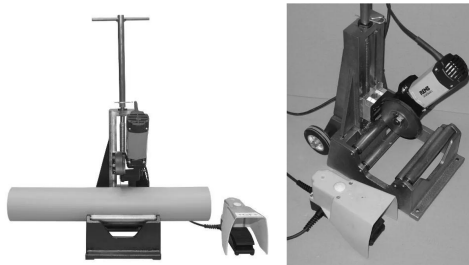

GF Instaflex máquina de corte CMB225 225/220 225

1152710

- Máquina de corte de última geração para tubos rígidos de poliolefina com diâmetros entre 110 e 230.
- Âmbito de entrega: Máquina de corte CMB 225 (1 unidade), cortador CW 225 (3 unidades), suportes do tubo rígido PS 225 (4 unidades), chave para substituição do cortador (1 unidade)

No about information

GF Instaflex máquina de corte CMB225 225/220 225

1152710

Status

Item Available From date 2026-03-01

Until stocks last Até ao fim do stock

Product code

Item no EAN 7611205902155

Item no GF 761070319

Item no GTIN 07611205902155

Dimensões

Altura da unidade do item 241

Comprimento da unidade do item 526

Peso unitário do item 38

Largura da unidade do item 271

Item_UOM pce