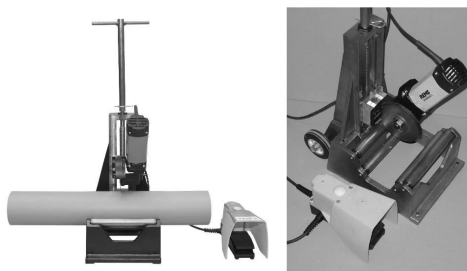

GF Instaflex máquina de corte CMB225 225/220 225

1152710

- Máquina de corte de última geração para tubos rígidos de poliolefina com diâmetros entre 110 e 230.
- Âmbito de entrega: Máquina de corte CMB 225 (1 unidade), cortador CW 225 (3 unidades), suportes do tubo rígido PS 225 (4 unidades), chave para substituição do cortador (1 unidade)

No about information

GF Instaflex máquina de corte CMB225 225/220 225

1152710

Status

Item Available From date 2026-03-01

Until stocks last Até ao fim do stock

Product code

Item no EAN 7611205902155

Item no GF 761070319

Item no GTIN 07611205902155

Dimensões

Altura da unidade do item 241

Comprimento da unidade do item 526

Peso unitário do item 38

Largura da unidade do item 271

Item_UOM pce