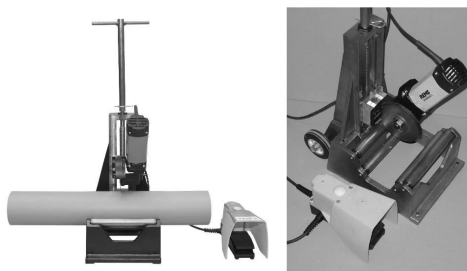

GF Instaflex máquina de corte CMB225 225/220 225

1152710

Máquina de corte de última geração para tubos rígidos de poliolefina com diâmetros entre 110 e 230.

Âmbito de entrega: Máquina de corte CMB 225 (1 unidade), cortador CW 225 (3 unidades), suportes do tubo rígido PS 225 (4 unidades), chave para substituição do cortador (1 unidade)

No about information

GF Instaflex máquina de corte CMB225 225/220 225

1152710

Status

Item Available From date 2026-03-01

Until stocks last Até ao fim do stock

Product code

Item no EAN 7611205902155

Item no GF 761070319

Item no GTIN 07611205902155

Dimensões

Altura da unidade do item 241

Comprimento da unidade do item 526

Peso unitário do item 38

Largura da unidade do item 271

Item_UOM pce