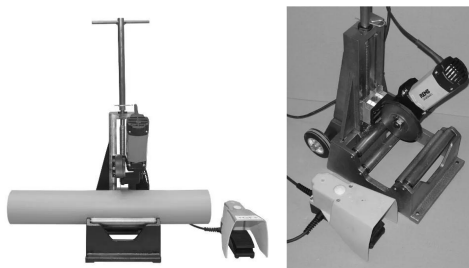

GF Instaflex máquina de corte CMB225 225/220 225

1152710

Máquina de corte de última geração para tubos rígidos de poliolefina com diâmetros entre 110 e 230.

Âmbito de entrega: Máquina de corte CMB 225 (1 unidade), cortador CW 225 (3 unidades), suportes do tubo rígido PS 225 (4 unidades), chave para substituição do cortador (1 unidade)

No about information

GF Instaflex máquina de corte CMB225 225/220 225

1152710

Status

Item Available From date 2026-03-01

Until stocks last Até ao fim do stock

Product code

Item no EAN 7611205902155