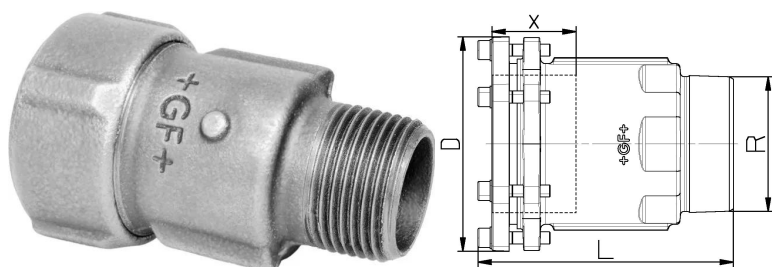

GF Primofit união macho STL - R EPDM 2 1/2 - R2 1/2 G

1156588

No about information

GF Primofit união macho STL - R EPDM 2 1/2 - R2 1/2 G

1156588

Status

Item Available From date

2026-03-01

Product code

Item no EAN

7611205016203

Item no GF

775206057

Item no GTIN

07611205016203

Dimensões

Altura da unidade do item

119

Comprimento da unidade do item

173

Peso unitário do item

2,72

Largura da unidade do item

119

Item_UOM

pce

Measurements

LENGTH_L

173

Packaging

Embalagem GTIN PL1

07611205766207