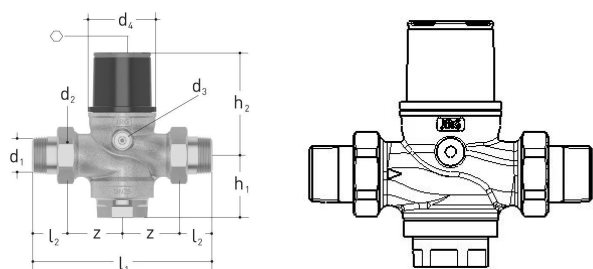

## GF JRGURED válvula redutora de pressão 1330 6 bar DN32

**1157304**

- Descrição: Ligação para manómetro em ambos os lados, recipiente filtrante em bronze, com ligações
- Temperatura: máx. 70 °C
- Pressão nominal: PN25
- Material: bronze, aço inoxidável, EPDM, plástico
- Configuração de fábrica: 600 kPa (6 bar), ajustável no terreno de 600 a 1000 kPa (6 a 10 bar)
- Ligação: rosca macho

## GF JRGURED válvula redutora de pressão 1330 6 bar DN32

1157304

### Dimensões

|                                |      |
|--------------------------------|------|
| Altura da unidade do item      | 174  |
| Comprimento da unidade do item | 196  |
| Peso unitário do item          | 2,75 |
| Largura da unidade do item     | 79   |
| Item_UOM                       | pce  |