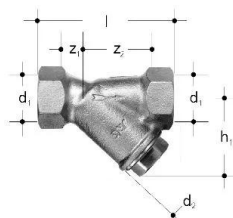

GF JRG filtro inclinado 1812 DN15**1157354**

Temperatura: máx. 100 °C (água, ar, óleo, etc.)

Material: bronze, aço inoxidável, EPDM

Ligação: rosca fêmea

**No about information**

GF JRG filtro inclinado 1812 DN15

1157354

Product code

Item no EAN	7613263012166
Item no GF	350870902
Item no GTIN	07613263012166

Dimensões

Altura da unidade do item	27
Comprimento da unidade do item	65
Peso unitário do item	0,34
Largura da unidade do item	60
Item_UOM	pce

Packaging

Embalagem GTIN PL1	06414900177047
Altura da embalagem PL1	30
Comprimento da embalagem PL1	65
Quantidade de embalagem PL1	1
Tipo de embalagem PL1	Plastic_Bag
Volume de embalagem PL1	0,000117
Peso da embalagem PL1	0,35
Largura da embalagem PL1	60