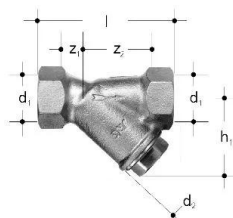

GF JRG filtro inclinado 1812 DN15**1157354**

- Temperatura: máx. 100 °C (água, ar, óleo, etc.)
- Material: bronze, aço inoxidável, EPDM
- Ligação: rosca fêmea

**No about information**

GF JRG filtro inclinado 1812 DN15

1157354

Product code

Item no EAN	7613263012166
Item no GF	350870902
Item no GTIN	07613263012166

Dimensões

Altura da unidade do item	27
Comprimento da unidade do item	65
Peso unitário do item	0,34
Largura da unidade do item	60
Item_UOM	pce

Packaging

Embalagem GTIN PL1	06414900177047
Altura da embalagem PL1	30
Comprimento da embalagem PL1	65
Quantidade de embalagem PL1	1
Tipo de embalagem PL1	Plastic_Bag
Volume de embalagem PL1	0,000117
Peso da embalagem PL1	0,35
Largura da embalagem PL1	60