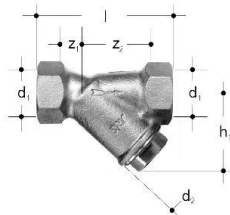

GF JRG filtro inclinado 1812 DN20**1157355**

Temperatura: máx. 100 °C (água, ar, óleo, etc.)

Material: bronze, aço inoxidável, EPDM

Ligação: rosca fêmea

**No about information**

GF JRG filtro inclinado 1812 DN20

1157355

Product code

Item no EAN	7613263012142
Item no GF	350871002
Item no GTIN	07613263012142

Dimensões

Altura da unidade do item	33
Comprimento da unidade do item	80
Peso unitário do item	0,52
Largura da unidade do item	71
Item_UOM	pce