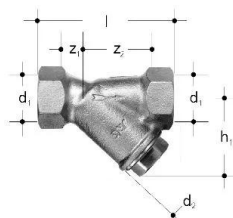

GF JRG filtro inclinado 1812 DN20**1157355**

Temperatura: máx. 100 °C (água, ar, óleo, etc.)

Material: bronze, aço inoxidável, EPDM

Ligação: rosca fêmea

**No about information**

GF JRG filtro inclinado 1812 DN20

1157355

Product code

Item no EAN	7613263012142
Item no GF	350871002
Item no GTIN	07613263012142

Dimensões

Altura da unidade do item	33
Comprimento da unidade do item	80
Peso unitário do item	0,52
Largura da unidade do item	71
Item_UOM	pce

Packaging

Embalagem GTIN PL1	06414900177054
Altura da embalagem PL1	35
Comprimento da embalagem PL1	82
Quantidade de embalagem PL1	1
Tipo de embalagem PL1	Plastic_Bag
Volume de embalagem PL1	0,00021238
Peso da embalagem PL1	0,524
Largura da embalagem PL1	74