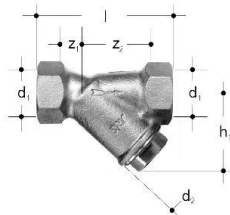

GF JRG filtro inclinado 1812 DN20

1157355

Product code

Item no EAN	7613263012142
Item no GF	350871002
Item no GTIN	07613263012142

Dimensões

Altura da unidade do item	33
Comprimento da unidade do item	80
Peso unitário do item	0,52
Largura da unidade do item	71
Item_UOM	pce

Packaging

Embalagem GTIN PL1	06414900177054
Altura da embalagem PL1	35
Comprimento da embalagem PL1	82
Quantidade de embalagem PL1	1
Tipo de embalagem PL1	Plastic_Bag
Volume de embalagem PL1	0,00021238
Peso da embalagem PL1	0,524
Largura da embalagem PL1	74

Measurements

Medição Z h1	53
z1	12
Z2	33

Documentos técnicos

Download os documentos aqui

T +351 227 860 200
E servicioalcliente@uponor.com