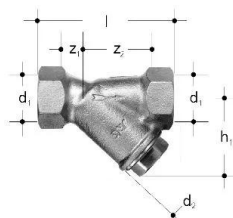

**GF JRG filtro inclinado 1812 DN20****1157355**

- Temperatura: máx. 100 °C (água, ar, óleo, etc.)
- Material: bronze, aço inoxidável, EPDM
- Ligação: rosca fêmea

**No about information**

## GF JRG filtro inclinado 1812 DN20

1157355

### Dimensões

Altura da unidade do item	33
Comprimento da unidade do item	80
Peso unitário do item	0,52
Largura da unidade do item	71
Item_UOM	pce

### Measurements

Medição Z h1	53
z1	12
Z2	33