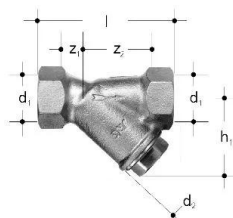

GF JRG filtro inclinado 1812 DN25**1157357**

- Temperatura: máx. 100 °C (água, ar, óleo, etc.)
- Material: bronze, aço inoxidável, EPDM
- Ligação: rosca fêmea

**No about information**

GF JRG filtro inclinado 1812 DN25

1157357

Product code

Item no EAN	7613263012128
Item no GF	350871102
Item no GTIN	07613263012128

Dimensões

Altura da unidade do item	41
Comprimento da unidade do item	96.5
Peso unitário do item	0,575
Largura da unidade do item	87.5
Item_UOM	pce

Packaging

Embalagem GTIN PL1	06414900177078
Altura da embalagem PL1	43
Comprimento da embalagem PL1	98.5
Quantidade de embalagem PL1	1
Tipo de embalagem PL1	Plastic_Bag
Volume de embalagem PL1	0,00037907725
Peso da embalagem PL1	0,579
Largura da embalagem PL1	89.5