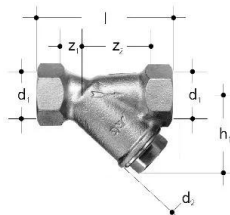

GF JRG filtro inclinado 1812 DN25**1157357**

- Temperatura: máx. 100 °C (água, ar, óleo, etc.)
- Material: bronze, aço inoxidável, EPDM
- Ligação: rosca fêmea

**No about information**

GF JRG filtro inclinado 1812 DN25

1157357

Product code

Item no EAN	7613263012128
Item no GF	350871102
Item no GTIN	07613263012128

Dimensões

Altura da unidade do item	41
Comprimento da unidade do item	96.5
Peso unitário do item	0,575
Largura da unidade do item	87.5
Item_UOM	pce

Packaging

Embalagem GTIN PL1	06414900177078
Altura da embalagem PL1	43
Comprimento da embalagem PL1	98.5
Quantidade de embalagem PL1	1
Tipo de embalagem PL1	Plastic_Bag
Volume de embalagem PL1	0,00037907725
Peso da embalagem PL1	0,579
Largura da embalagem PL1	89.5