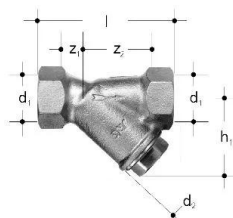

GF JRG filtro inclinado 1812 DN32**1157358**

Temperatura: máx. 100 °C (água, ar, óleo, etc.)

Material: bronze, aço inoxidável, EPDM

Ligação: rosca fêmea

**No about information**

GF JRG filtro inclinado 1812 DN32

1157358

Product code

Item no EAN	7613263012104
Item no GF	350871202
Item no GTIN	07613263012104

Dimensões

Altura da unidade do item	51
Comprimento da unidade do item	115.5
Peso unitário do item	0,95
Largura da unidade do item	104
Item_UOM	pce

Packaging

Embalagem GTIN PL1	06414900177085
Altura da embalagem PL1	53
Comprimento da embalagem PL1	117.5
Quantidade de embalagem PL1	1
Tipo de embalagem PL1	Plastic_Bag
Volume de embalagem PL1	0,000660115
Peso da embalagem PL1	0,954
Largura da embalagem PL1	106