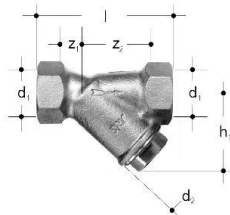

GF JRG filtro inclinado 1812 DN32**1157358**

- Temperatura: máx. 100 °C (água, ar, óleo, etc.)
- Material: bronze, aço inoxidável, EPDM
- Ligação: rosca fêmea

**No about information**

GF JRG filtro inclinado 1812 DN32

1157358

Product code

Item no EAN	7613263012104
Item no GF	350871202
Item no GTIN	07613263012104

Dimensões

Altura da unidade do item	51
Comprimento da unidade do item	115.5
Peso unitário do item	0,95
Largura da unidade do item	104
Item_UOM	pce