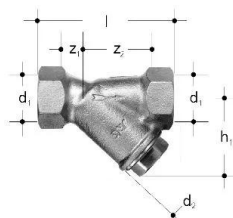

GF JRG filtro inclinado 1812 DN32**1157358**

- Temperatura: máx. 100 °C (água, ar, óleo, etc.)
- Material: bronze, aço inoxidável, EPDM
- Ligação: rosca fêmea

**No about information**

GF JRG filtro inclinado 1812 DN32

1157358

Product code

Item no EAN	7613263012104
Item no GF	350871202
Item no GTIN	07613263012104

Dimensões

Altura da unidade do item	51
Comprimento da unidade do item	115.5
Peso unitário do item	0,95
Largura da unidade do item	104
Item_UOM	pce

Packaging

Embalagem GTIN PL1	06414900177085
Altura da embalagem PL1	53
Comprimento da embalagem PL1	117.5
Quantidade de embalagem PL1	1
Tipo de embalagem PL1	Plastic_Bag
Volume de embalagem PL1	0,000660115
Peso da embalagem PL1	0,954
Largura da embalagem PL1	106