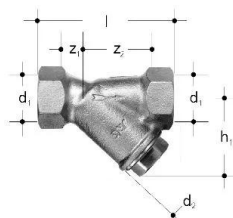

GF JRG filtro inclinado 1812 DN40**1157359**

Temperatura: máx. 100 °C (água, ar, óleo, etc.)

Material: bronze, aço inoxidável, EPDM

Ligação: rosca fêmea

**No about information**

GF JRG filtro inclinado 1812 DN40

1157359

Product code

Item no EAN	7613263012081
Item no GF	350871302
Item no GTIN	07613263012081

Dimensões

Altura da unidade do item	58
Comprimento da unidade do item	128
Peso unitário do item	1,29
Largura da unidade do item	118
Item_UOM	pce

Packaging

Embalagem GTIN PL1	06414900177092
Altura da embalagem PL1	60
Comprimento da embalagem PL1	130
Quantidade de embalagem PL1	1
Tipo de embalagem PL1	Plastic_Bag
Volume de embalagem PL1	0,000936
Peso da embalagem PL1	1,294
Largura da embalagem PL1	120