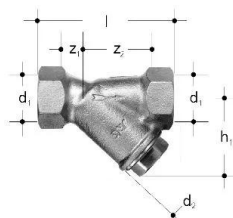

**GF JRG filtro inclinado 1812 DN50****1157365**

- Temperatura: máx. 100 °C (água, ar, óleo, etc.)
- Material: bronze, aço inoxidável, EPDM
- Ligação: rosca fêmea

**No about information**

## GF JRG filtro inclinado 1812 DN50

1157365

### Dimensões

Altura da unidade do item	70
Comprimento da unidade do item	180
Peso unitário do item	1,95
Largura da unidade do item	140
Item_UOM	pce