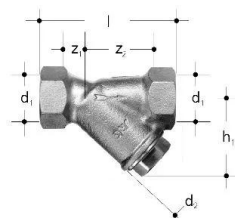

GF JRG filtro inclinado 1812 DN50**1157365**

Temperatura: máx. 100 °C (água, ar, óleo, etc.)

Material: bronze, aço inoxidável, EPDM

Ligação: rosca fêmea

**No about information**

GF JRG filtro inclinado 1812 DN50

1157365

Product code

Item no EAN	7613263012067
Item no GF	350871402
Item no GTIN	07613263012067

Dimensões

Altura da unidade do item	70
Comprimento da unidade do item	180
Peso unitário do item	1,95
Largura da unidade do item	140
Item_UOM	pce

Packaging

Embalagem GTIN PL1	06414900234627
Altura da embalagem PL1	72
Comprimento da embalagem PL1	182
Quantidade de embalagem PL1	1
Tipo de embalagem PL1	Plastic_Bag
Volume de embalagem PL1	0,001860768
Peso da embalagem PL1	1,954
Largura da embalagem PL1	142