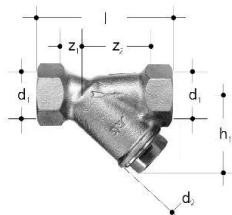

GF JRG filtro inclinado 1812 DN50

1157365

Product code

Item no EAN	7613263012067
Item no GF	350871402
Item no GTIN	07613263012067

Dimensões

Altura da unidade do item	70
Comprimento da unidade do item	180
Peso unitário do item	1,95
Largura da unidade do item	140
Item_UOM	pce

Packaging

Embalagem GTIN PL1	06414900234627
Altura da embalagem PL1	72
Comprimento da embalagem PL1	182
Quantidade de embalagem PL1	1
Tipo de embalagem PL1	Plastic_Bag
Volume de embalagem PL1	0,001860768
Peso da embalagem PL1	1,954
Largura da embalagem PL1	142

Measurements

Medição Z h1	111
z1	23
Z2	77

Documentos técnicos

Download os documentos aqui

T +351 227 860 200
E servicioalcliente@uponor.com