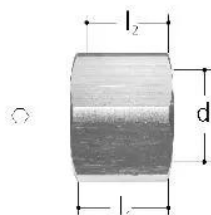

## GF JRG tampa para coletor embutido FT 3/4" FT

**1157907**

- Descrição: para 5427
- Material: bronze
- Ligação: rosca fêmea
- Para iFIT, INSTAFLEX, JRG Sanipex, JRG Sanipex MT

No about information

## GF JRG tampa para coletor embutido FT 3/4" FT

1157907

### Dimensões

Altura da unidade do item	32
Comprimento da unidade do item	24
Peso unitário do item	0,1
Largura da unidade do item	35
Item_UOM	pce

### Measurements

Comprimento (l1)	24
Comprimento (l2)	19