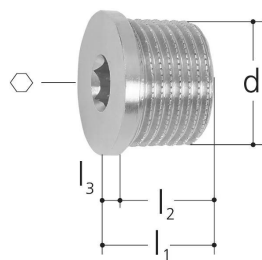

GF JRG tampão para coletor embutido MT 3/4" MT

1157908

- Material: bronze
- Ligação: rosca macho
- Para iFIT, INSTAFLEX, JRG Sanipex, JRG Sanipex MT

No about information

GF JRG tampão para coletor embutido MT 3/4" MT

1157908

Product code

Item no EAN	7613263032072
Item no GF	351538702
Item no GTIN	07613263032072

Dimensões

Altura da unidade do item	20
Comprimento da unidade do item	30
Peso unitário do item	0,075
Largura da unidade do item	30
Item_UOM	pce

Measurements

Comprimento (l1)	18,5
Comprimento (l2)	15,5
Comprimento (l3)	3

Packaging

Embalagem GTIN PL1	06414900236782
Altura da embalagem PL1	20
Comprimento da embalagem PL1	40
Quantidade de embalagem PL1	5
Tipo de embalagem PL1	Plastic_Bag
Volume de embalagem PL1	0,00012
Peso da embalagem PL1	0,385
Largura da embalagem PL1	150