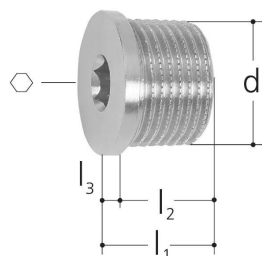

GF JRG tampão para coletor embutido MT 3/4" MT

1157908

- Material: bronze
- Ligação: rosca macho
- Para iFIT, INSTAFLEX, JRG Sanipex, JRG Sanipex MT

No about information

GF JRG tampão para coletor embutido MT 3/4" MT

1157908

Product code

Item no EAN	7613263032072
Item no GF	351538702
Item no GTIN	07613263032072

Dimensões

Altura da unidade do item	20
Comprimento da unidade do item	30
Peso unitário do item	0,075
Largura da unidade do item	30
Item_UOM	pce

Measurements

Comprimento (l1)	18,5
Comprimento (l2)	15,5
Comprimento (l3)	3

Packaging

Embalagem GTIN PL1	06414900236782
Altura da embalagem PL1	20
Comprimento da embalagem PL1	40
Quantidade de embalagem PL1	5
Tipo de embalagem PL1	Plastic_Bag
Volume de embalagem PL1	0,00012
Peso da embalagem PL1	0,385
Largura da embalagem PL1	150