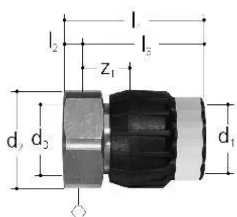

GF JRG Sanipex MT adaptador com cone FT 20 FT

1157942

- Descrição: para ligações de elementos de aquecimento
- Material: bronze, plástico
- Ligação: rosca fêmea, junta, conexão eurocone, união cônica

No about information

GF JRG Sanipex MT adaptador com cone FT 20 FT

1157942

Measurements

Diâmetro_interno_di	20
Comprimento (l1)	47
Comprimento (l2)	8
Comprimento (l3)	39
z1	16

Product code

Item no EAN	7613263031570
Item no GF	351564403
Item no GTIN	07613263031570
Item no LVI	1720915

Dimensões

Altura da unidade do item	35
Comprimento da unidade do item	55
Peso unitário do item	0,08
Largura da unidade do item	35
Item_UOM	pce

Packaging

Embalagem GTIN PL1	06414900236898
Altura da embalagem PL1	60
Comprimento da embalagem PL1	175
Quantidade de embalagem PL1	10
Tipo de embalagem PL1	Plastic_Bag
Volume de embalagem PL1	0,000735
Peso da embalagem PL1	0,85
Largura da embalagem PL1	70