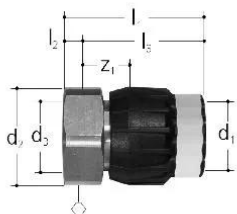

GF JRG Sanipex MT adaptador com cone FT 20 FT

1157942

- Descrição: para ligações de elementos de aquecimento
- Material: bronze, plástico
- Ligação: rosca fêmea, junta, conexão eurocone, união cônica

No about information

GF JRG Sanipex MT adaptador com cone FT 20 FT

1157942

Measurements

Diâmetro_interno_di	20
Comprimento (l1)	47
Comprimento (l2)	8
Comprimento (l3)	39
z1	16

Product code

Item no EAN	7613263031570
Item no GF	351564403
Item no GTIN	07613263031570
Item no LVI	1720915

Dimensões

Altura da unidade do item	35
Comprimento da unidade do item	55
Peso unitário do item	0,08
Largura da unidade do item	35
Item_UOM	pce

Packaging

Embalagem GTIN PL1	06414900236898
Altura da embalagem PL1	60
Comprimento da embalagem PL1	175
Quantidade de embalagem PL1	10
Tipo de embalagem PL1	Plastic_Bag
Volume de embalagem PL1	0,000735
Peso da embalagem PL1	0,85
Largura da embalagem PL1	70