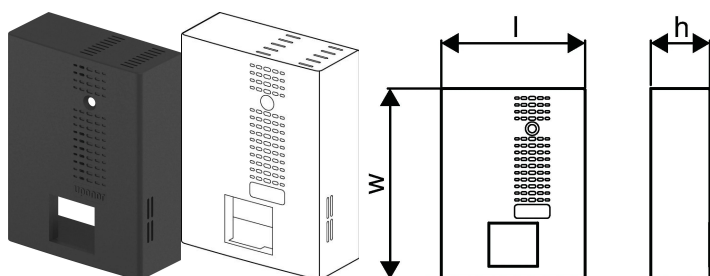

Uponor Combi Port Gen tampa isolante em EPP E-ProX

1160660

No about information

Uponor Combi Port Gen tampa isolante em EPP E-ProX

1160660

Status

Item Available From date

2025-09-01

Product code

Item no EAN

6414900506892

Item no GTIN

06414900506892

Dimensões

Altura da unidade do item

218

Comprimento da unidade do item

700

Peso unitário do item

1,73

Largura da unidade do item

530

Item_UOM

pce