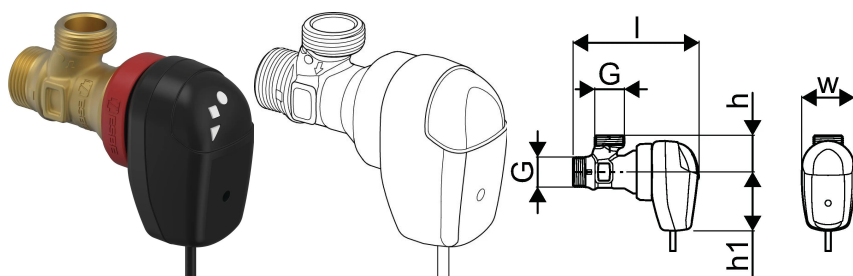

Uponor Combi Port Gen válvula motorizada Esbe SLB123 3/4"

1160662

No about information

Uponor Combi Port Gen válvula motorizada Esbe SLB123 3/4"

1160662

Status

Item Available From date

2025-09-01

Product code

Item no EAN

6414900506915

Item no GTIN

06414900506915

Dimensões

Altura da unidade do item

47

Comprimento da unidade do item

112

Peso unitário do item

0,11

Largura da unidade do item

103

Item_UOM

pce