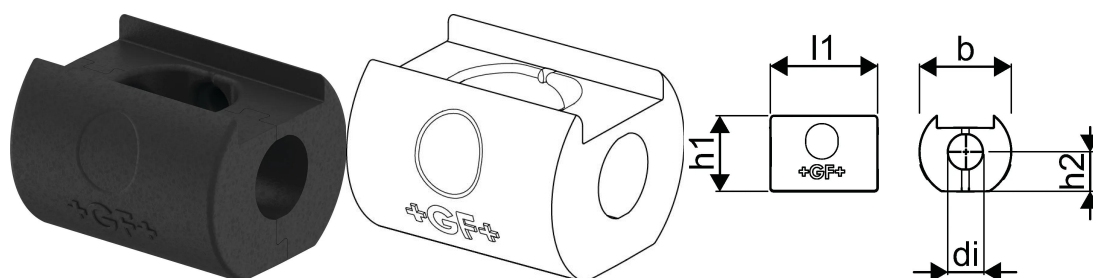

## GF Hycleen carcaça da isolamento DN15/20

**1162882**

- Hycleen Balance / Carcaça de isolamento de válvula embutida para DN 15 e DN 20.
- Autocolante, de cor preta, fabricada em EPP.

No about information

## GF Hycleen carcaça da isolamento DN15/20

1162882

### Dimensões

Altura da unidade do item

100

Comprimento da unidade do item

140

Peso unitário do item

0,035

Largura da unidade do item