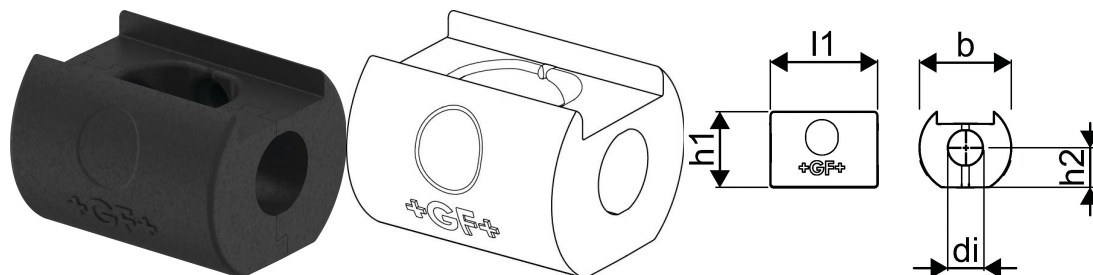

## GF Hycleen carcaça da isolamento DN15/20

**1162882**

- Hycleen Balance / Carcaça de isolamento de válvula embutida para DN 15 e DN 20.
- Autocolante, de cor preta, fabricada em EPP.

No about information

## GF Hycleen carcaça da isolamento DN15/20

1162882

### Dimensões

Altura da unidade do item

100

Comprimento da unidade do item

140

Peso unitário do item

0,035

Largura da unidade do item