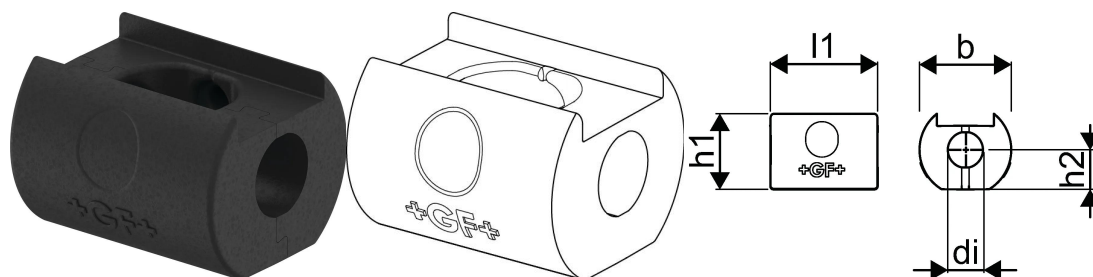

GF Hycleen carcaça da isolamento DN15/20

1162882

- Hycleen Balance / Carcaça de isolamento de válvula embutida para DN 15 e DN 20.
- Autocolante, de cor preta, fabricada em EPP.

No about information

GF Hycleen carcaça da isolamento DN15/20

1162882

Status

Item Available From date

2026-01-01

Product code

Item no EAN	6414900451871
Item no GF	351112161
Item no GTIN	06414900451871
Item no LVI	2022404

Dimensões

Altura da unidade do item	100
Comprimento da unidade do item	140
Peso unitário do item	0,035
Largura da unidade do item	120
Item_UOM	pce