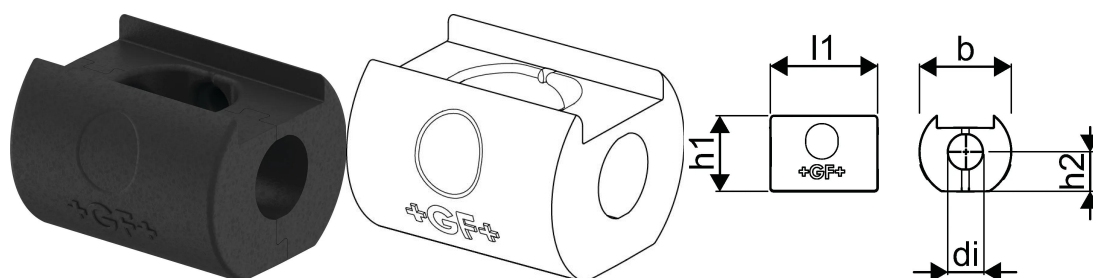

GF Hycleen carcaça da isolamento DN15/20

1162882

- Hycleen Balance / Carcaça de isolamento de válvula embutida para DN 15 e DN 20.
- Autocolante, de cor preta, fabricada em EPP.

No about information

GF Hycleen carcaça da isolamento DN15/20

1162882

Status

Item Available From date

2026-01-01

Product code

Item no EAN	6414900451871
Item no GF	351112161
Item no GTIN	06414900451871
Item no LVI	2022404

Dimensões

Altura da unidade do item	100
Comprimento da unidade do item	140
Peso unitário do item	0,035
Largura da unidade do item	120
Item_UOM	pce