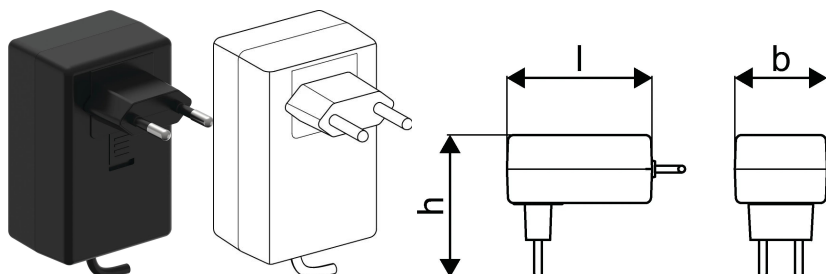

GF Hycleen fonte de alimentação 30V 1.5m

1162883

- Fonte de alimentação de 30V CC para Hycleen Balance / Flush
- Válvulas de controlo de circulação, comprimento máximo do cabo 100 m e até 10 válvulas
- Composto por: cabo de alimentação de 1,5 m

6414900451895

Item no GF

351112141

Item no GTIN

06414900451895

Dimensões

Altura da unidade do item

80

Comprimento da unidade do item

160

Peso unitário do item

0,22

Largura da unidade do item

130

Item_UOM

pce