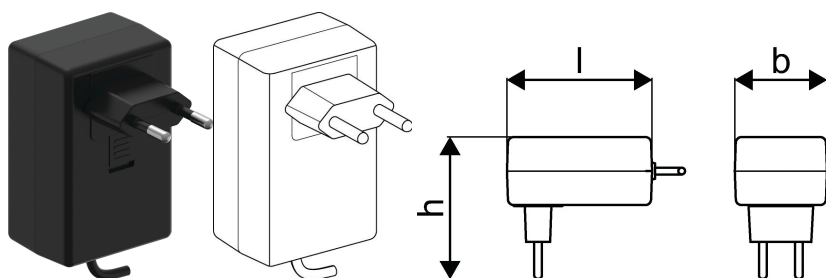

GF Hycleen fonte de alimentação 30V 1.5m

1162883

- Fonte de alimentação de 30V CC para Hycleen Balance / Flush
- Válvulas de controlo de circulação, comprimento máximo do cabo 100 m e até 10 válvulas
- Composto por: cabo de alimentação de 1,5 m

6414900451895

Item no GF

351112141

Item no GTIN

06414900451895

Dimensões

Altura da unidade do item

80

Comprimento da unidade do item

160

Peso unitário do item

0,22

Largura da unidade do item

130

Item_UOM

pce