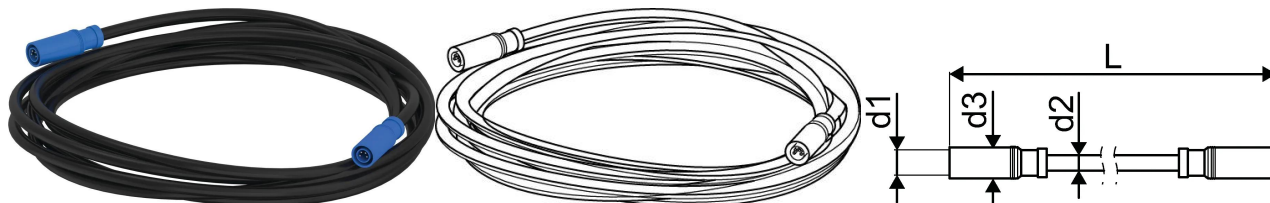

GF Hycleen cabo de ligação push-pull push-pull 1.5m

1162884

- Para ligação em série dos componentes Hycleen Balance e Flush (válvula, fonte de alimentação)
- Inclui 2 fichas push-pull M8, conforme a ROHS

No about information

GF Hycleen cabo de ligação push-pull push-pull 1.5m

1162884

Status

Item Available From date

2026-01-01

Product code

Item no EAN

6414900451918

Item no GF

351112151

Item no GTIN

06414900451918

Dimensões

Altura da unidade do item

15

Comprimento da unidade do item

260

Peso unitário do item

0,055

Largura da unidade do item

260

Item_UOM

pce