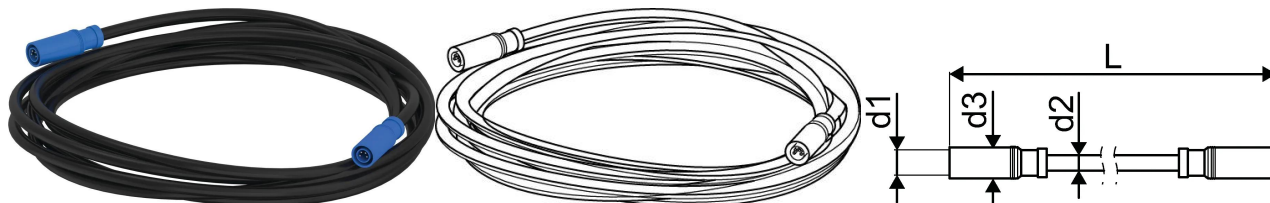

## GF Hycleen cabo de ligação push-pull push-pull 1.5m

1162884

- Para ligação em série dos componentes Hycleen Balance e Flush (válvula, fonte de alimentação)
- Inclui 2 fichas push-pull M8, conforme a ROHS

## GF Hycleen cabo de ligação push-pull push-pull 1.5m

1162884

### Dimensões

Altura da unidade do item

15

Comprimento da unidade do item

260

Peso unitário do item

0,055

Largura da unidade do item