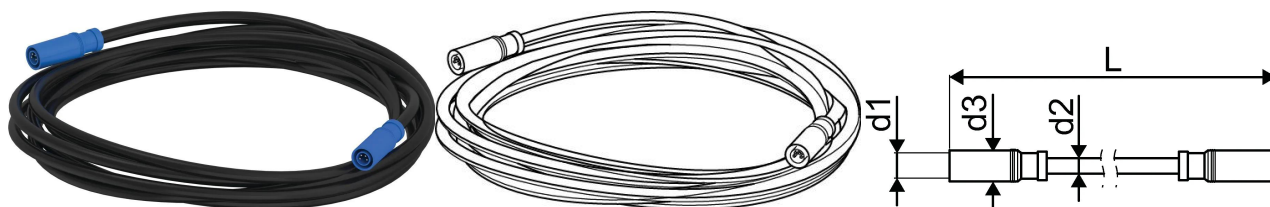

## GF Hycleen cabo de ligação push-pull push-pull 1.5m

1162884

- Para ligação em série dos componentes Hycleen Balance e Flush (válvula, fonte de alimentação)
- Inclui 2 fichas push-pull M8, conforme a ROHS

## GF Hycleen cabo de ligação push-pull push-pull 1.5m

1162884

### Dimensões

Altura da unidade do item

15

Comprimento da unidade do item

260

Peso unitário do item

0,055

Largura da unidade do item