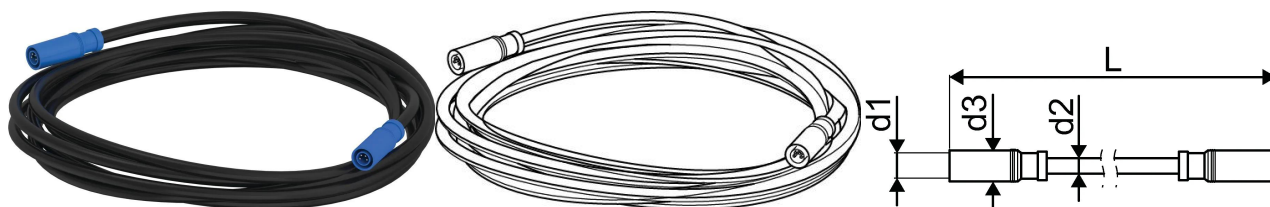

GF Hycleen cabo de ligação push-pull push-pull 1.5m

1162884

- Para ligação em série dos componentes Hycleen Balance e Flush (válvula, fonte de alimentação)
- Inclui 2 fichas push-pull M8, conforme a ROHS

No about information

GF Hycleen cabo de ligação push-pull push-pull 1.5m

1162884

Status

Item Available From date

2026-01-01

Product code

Item no EAN

6414900451918

Item no GF

351112151

Item no GTIN

06414900451918

Dimensões

Altura da unidade do item

15

Comprimento da unidade do item

260

Peso unitário do item

0,055

Largura da unidade do item

260

Item_UOM

pce