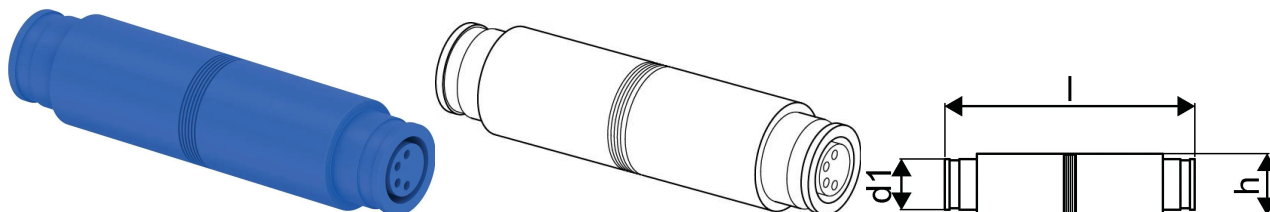

GF Hycleen conector

1162888

- Acoplador para ligar dois cabos Hycleen Balance / Flush ou para prolongar o cabo de alimentação com conector push/pull pré-montado
- Ligação com ficha M8

No about information

GF Hycleen conector

1162888

Status

Item Available From date 2026-01-01

Product code

Item no EAN 6414900451994

Item no GF 351112156

Item no GTIN 06414900451994

Item no LVI 2022411

Dimensões

Altura da unidade do item 15

Comprimento da unidade do item 130

Peso unitário do item 0,015

Largura da unidade do item 85

Item_UOM pce

Packaging