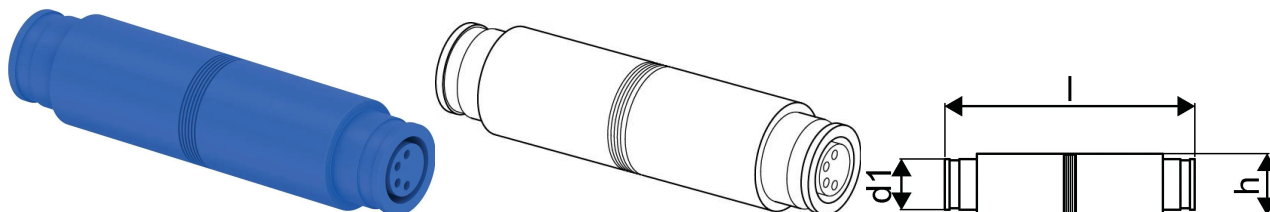

GF Hycleen conector

1162888

- Acoplador para ligar dois cabos Hycleen Balance / Flush ou para prolongar o cabo de alimentação com conector push/pull pré-montado
- Ligação com ficha M8

No about information

GF Hycleen conector

1162888

Status

Item Available From date 2026-01-01

Product code

Item no EAN 6414900451994

Item no GF 351112156

Item no GTIN 06414900451994

Dimensões

Altura da unidade do item 15

Comprimento da unidade do item 130

Peso unitário do item 0,015

Largura da unidade do item 85

Item_UOM pce

Packaging

Embalagem GTIN PL1 06414900452007