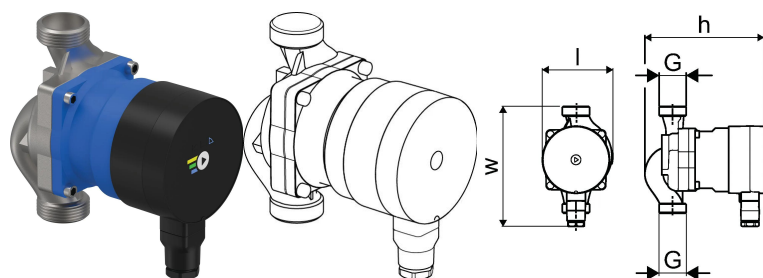

Uponor Combi Port Gen Circ. Pump IMP SAN MINI PWM 15/80-130

1184754

No about information

Uponor Combi Port Gen Circ. Pump IMP SAN MINI PWM 15/80-130

1184754

Status

Item Available From date

2025-08-01

Product code

Item no EAN

6414900086127

Item no GTIN

06414900086127

Dimensões

Altura da unidade do item

145

Comprimento da unidade do item

146

Peso unitário do item

1,6

Largura da unidade do item

86

Item_UOM

pce