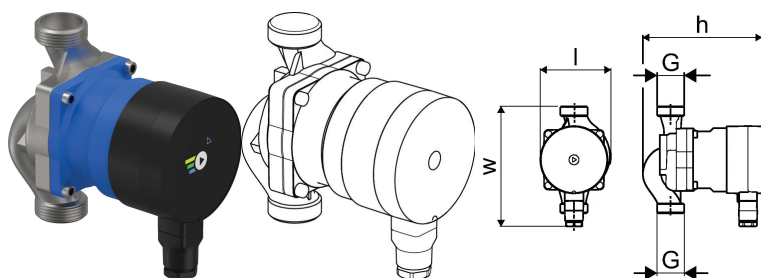

Uponor Combi Port Gen Circ. Pump IMP SAN MINI PWM 15/80-130

1184754

No about information

Uponor Combi Port Gen Circ. Pump IMP SAN MINI PWM 15/80-130

1184754

Status

Item Available From date

2025-08-01

Product code

Item no EAN

6414900086127

Item no GTIN

06414900086127

Dimensões

Altura da unidade do item

145

Comprimento da unidade do item

146

Peso unitário do item

1,6

Largura da unidade do item

86

Item_UOM

pce