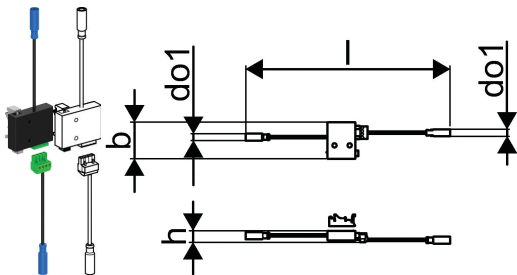

GF Hycleen BMS connect & bus extension

1185326

No about information