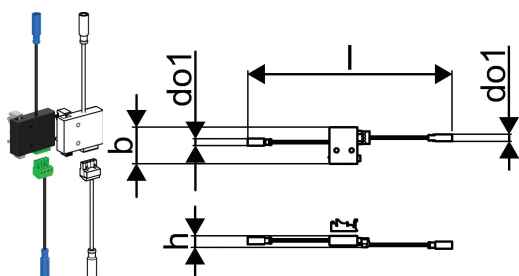

GF Hycleen BMS connect & bus extension

1185326

Status

Item Available From date 2026-01-01

Product code

Item no EAN 6414900269216

Item no GF 351112157

Item no GTIN 06414900269216

Item no LVI 2022414

Dimensões

Altura da unidade do item 20

Comprimento da unidade do item 250

Peso unitário do item 0,15

Largura da unidade do item 200

Item_UOM pce

Packaging

Embalagem GTIN PL1 06414900269322

Altura da embalagem PL1 30

Comprimento da embalagem PL1 300

Quantidade de embalagem PL1 1

Tipo de embalagem PL1 Plastic_Bag

Volume de embalagem PL1 0,0018

Peso da embalagem PL1 0,16

Largura da embalagem PL1 200

Documentos técnicos

Download os documentos aqui

Portugal

T +351 227 860 200

E servicioalcliente@uponor.com