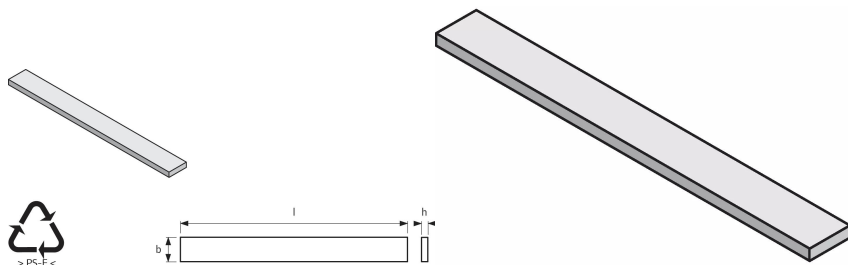

Uponor Tecto izolație pt.profil dilatare EPS DES 30-2mm 150x1400mm**1005480**

- Izolație termică/fonica pentru utilizarea cu suportul pentru profilul de dilatare, în zona ușii sau a peretelui.
- EPS (fără HBCD) conform EN 13164

**About Uponor Tecto izolație pt.profil dilatare****Specification**

- Placă cu nuturi Tecto cu izolație, recomandată pentru fixarea țevilor de încălzire radiantă cu dimensiunile 14-17 mm
- Pas de montaj țeavă în cm: 10, 15, 20, 25, 30
- Clasa de rezistență la foc E conform EN 13501-1
- Combustie standard, clasa de materiale de construcție B2, conform DIN 4102

Application

- încălzire și răcire radiantă prin pardoseală
- se utilizează cu șape de ciment sau șape anhidrice

Certification

- DIN CERTCO: 7F010-F; 7F037-F

Lățimea ambalajului PL4

800

Documente tehnice

Descărcați documente 