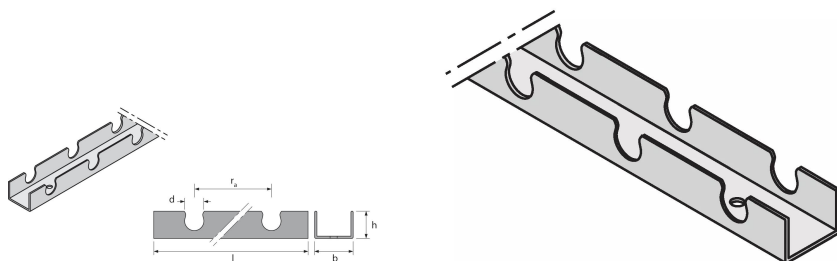

Uponor Fix clemă șină pentru țevă 14mm c/c50mm 2,5m

1005498

- cleme șină pentru fixare țevi 14mm
- c-c 50mm

About Uponor Fix clemă șină pentru țevă

Specification

- Sistem Fix pentru fixarea țevilor în pereti, tavan și instalații prin pardoseală, constă din șine de prindere pentru fixarea țevilor.

Application

- încălzire și răcire radiantă prin pardoseală
- încălzire și răcire radiantă prin pereți și tavane
- se utilizează cu șape de ipsos, ciment sau șape anhidrice

Certification

- DIN CERTCO: 7F277-W, 7F347-DW

Uponor Fix clemă șină pentru țevă 14mm c/c50mm 2,5m

1005498

Product code

Item no EAN	4021598026711
Item no GF	35001005498
Item no GTIN	04021598026711

Dimensiuni

Înălțimea unității articolului	20
Lungimea unității articolului	1000
Greutatea unității articolului	0,24
Lățimea unității articolului	40
Item_UOM	m