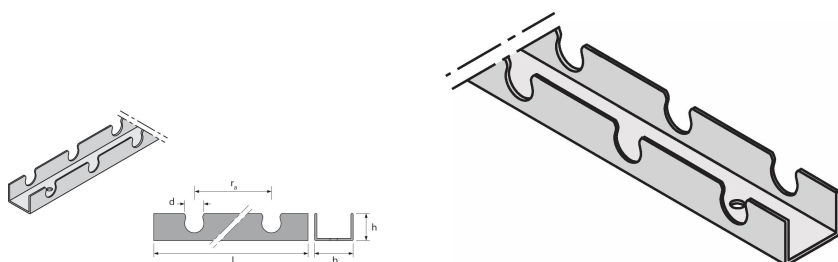

Uponor Fix clemă șină pentru țevă 14mm c/c50mm 2,5m

1005498

- cleme șină pentru fixare țevi 14mm
- c-c 50mm

About Uponor Fix clemă șină pentru țevă

Specification

- Sistem Fix pentru fixarea țevilor în pereti, tavan și instalații prin pardoseală, constă din șine de prindere pentru fixarea țevilor.

Application

- încălzire și răcire radiantă prin pardoseală
- încălzire și răcire radiantă prin pereți și tavane
- se utilizează cu șape de ipsos, ciment sau șape anhidrice

Certification

- DIN CERTCO: 7F277-W, 7F347-DW

Uponor Fix clemă șină pentru țevă 14mm c/c50mm 2,5m

1005498

Product code

Item no EAN	4021598026711
Item no GF	35001005498
Item no GTIN	04021598026711

Dimensiuni

Înălțimea unității articolului	20
Lungimea unității articolului	1000
Greutatea unității articolului	0,24
Lățimea unității articolului	40
Item_UOM	m