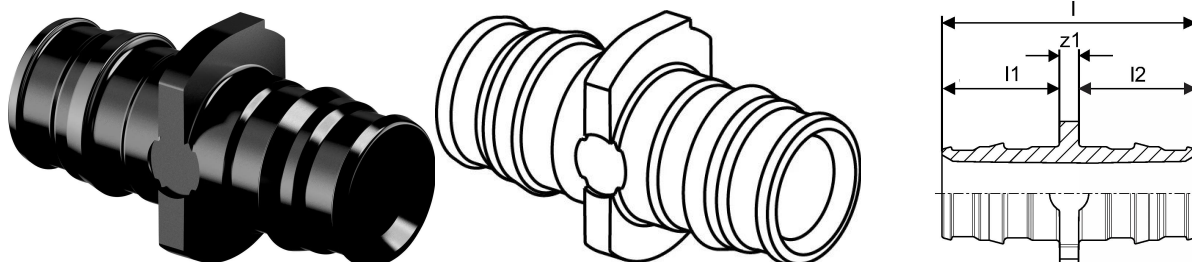

Uponor Q&E niplu egal PPSU 16-16

1008669

About Uponor Q&E niplu egal PPSU

Specification

- Inele și fittinguri Q&E pentru țevile Uponor PE-Xa
- Fitingurile metalice sunt fabricate din alamă de înaltă calitate
- Fitingurile din plastic sunt fabricate din polifenilsulfon
- Inelele Q&E trebuie comandate separat dacă nu este specificat altfel

Application

1. Dacă nu este specificat altfel:
2. Filete interioare și exterioare conform EN 10226-1