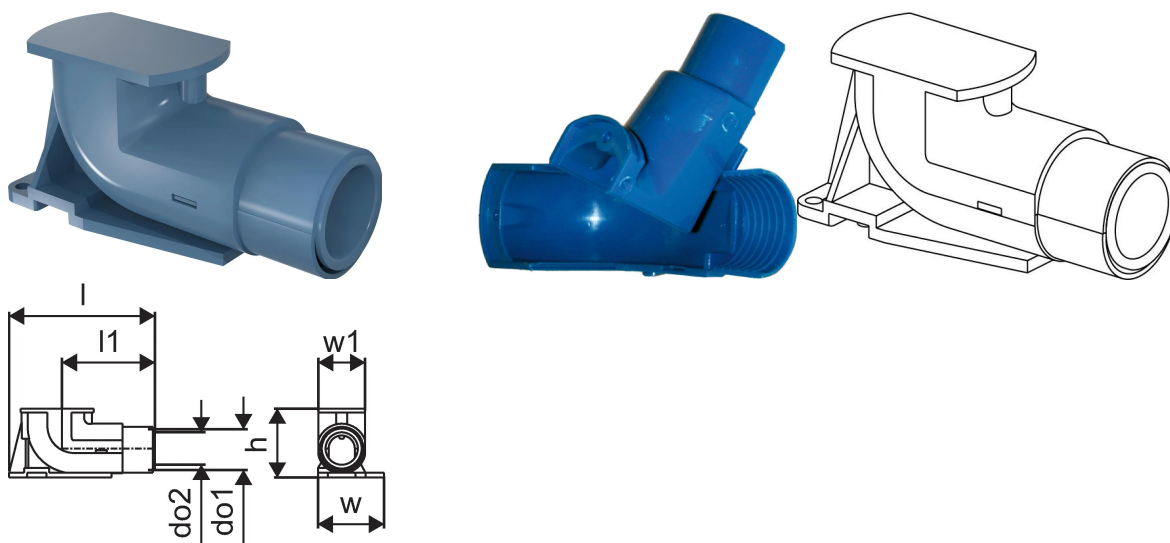

Uponor Smart Aqua cutie terminală Q&E UP 25/20, 28/23

1008845

About Uponor Smart Aqua cutie terminală Q&E UP

Specification

- Coturi terminale cu talpă
- Inelele Q&E trebuie comandate separat dacă nu este specificat altfel

Application

- Pentru alimentări cu apă

Dacă nu este specificat altfel:

- Filete interioare și exterioare conform EN 10226-1

Cantitate ambalare PL3	300
Cantitate ambalare PL4	6000
Tip ambalaj PL1	Plastic_Bag
Tip ambalaj PL3	Box
Tip ambalaj PL4	Pallet
Volumul ambalajului PL1	0,0054405
Volumul ambalajului PL3	0,088128
Volumul ambalajului PL4	2,112
Greutate ambalaj PL1	0,39
Greutate ambalaj PL3	12,5
Greutate ambalaj PL4	206,8
Lățimea ambalajului PL1	155
Lățimea ambalajului PL3	360
Lățimea ambalajului PL4	800