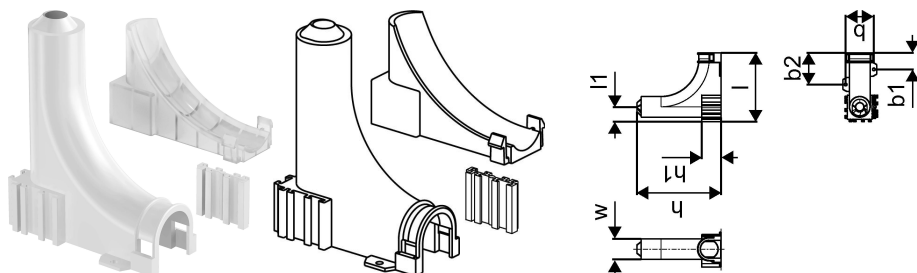

## Uponor Smart Radi suport țevă radiator 25/20mm

**1009008**

- Fabricat din plastic alb.
- Pentru conectare radiatoare din pardoseala cu țevi PE-Xa și MLC cu dimensiunea 16 mm.
- Separabil, pentru conducta 25/20 mm.
- Min. c/c 40 mm, inclusiv distanța de 5 mm.

#### Specification

- Accesorii și fittinguri pentru racordarea radiatoarelor
- Inelele Q&E trebuie comandate separat dacă nu este specificat altfel

### Date tehnice

Item no EAN	7321500022983
Item no GTIN	07321500022983
Item no VVS	087255125
RSK no.	1870155
Item no NRF	8362154
Item no LVI	2072085
Produs (unitate de măsură)	buc
Lățime (l)	100 mm
Lungime (l1)	21 mm
Z-dimensiune b	41 mm
Z-dimensiune b1	24 mm
Z-dimensiune b2	46 mm
Z-dimensiune h	122 mm
Z-dimensiune h1	28 mm
Z-dimensiune w	30 mm
Cantitate de ambalare 1	10
Cantitate de ambalare 4	750
Packaging Material short PL1	LDPE
Packaging GTIN PL1	06414905434428
Packaging GTIN PL4	06414905488148
Item Unit Height	110 mm
Item Unit Weight	0,06 kg
Item Unit Width	35 mm