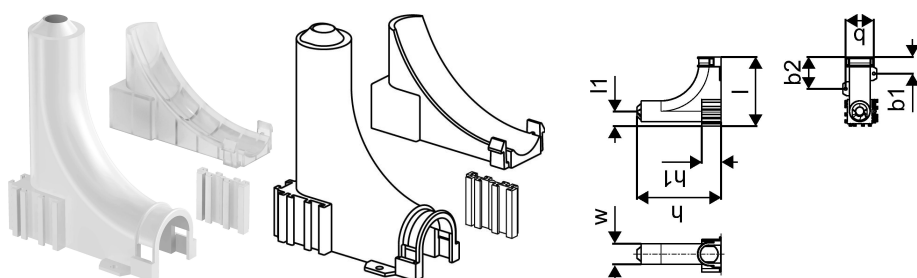

## Uponor Smart Radi suport țevă radiator 25/20mm

**1009008**

- Fabricat din plastic alb.
- Pentru conectare radiatoare din pardoseala cu țevi PE-Xa și MLC cu dimensiunea 16 mm.
- Separabil, pentru conducta 25/20 mm.
- Min. c/c 40 mm, inclusiv distanța de 5 mm.

#### Specification

- Accesorii și fittinguri pentru racordarea radiatoarelor
- Inelele Q&E trebuie comandate separat dacă nu este specificat altfel

### Date tehnice

Item no EAN	7321500022983
Item no GTIN	07321500022983
Item no VVS	087255125
RSK no.	1870155
Item no NRF	8362154
Item no LVI	2072085
Produs (unitate de măsură)	buc
Lățime (l)	100 mm
Lungime (l1)	21 mm
Z-dimensiune b	41 mm
Z-dimensiune b1	24 mm
Z-dimensiune b2	46 mm
Z-dimensiune h	122 mm
Z-dimensiune h1	28 mm
Z-dimensiune w	30 mm
Cantitate de ambalare 1	10
Cantitate de ambalare 4	750
Packaging Material short PL1	LDPE
Packaging GTIN PL1	06414905434428
Packaging GTIN PL4	06414905488148
Item Unit Height	110 mm
Item Unit Weight	0,06 kg
Item Unit Width	35 mm