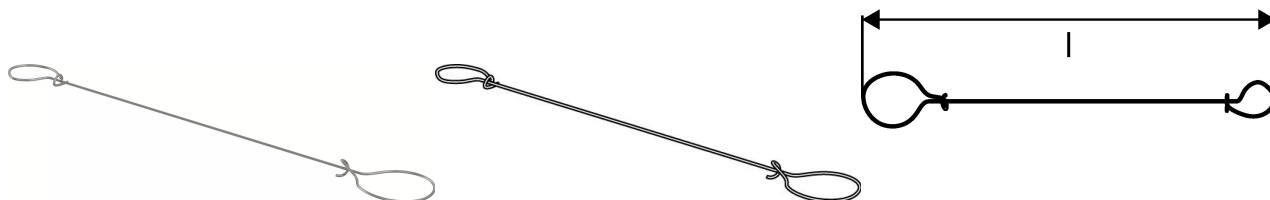

Uponor Classic sârmă de legat 150x1,25mm 250pcs

1009222

- sârmă de legat pentru fixarea țevii pe plasa de oțel
- pentru utilizare cu trusa de legare cu autorotire Uponor

About Uponor Classic sârmă de legat

Specification

- Sistem Clasic de încălzire prin pardoseală ce se montează peste izolația termică/fonică achiziționată de client
- Fixarea țevelor se face pe plasă de sârmă cu coliere

Application

- încălzire și răcire radiantă prin pardoseală
- se utilizează cu șape de ciment sau șape anhidrice

Certification

- DIN CERTCO: 7F004-F; 7F371-F; 7F421-F

Uponor Classic sârmă de legat 150x1,25mm 250pcs

1009222

Date tehnice

Item no EAN	7321500029616
Item no GTIN	07321500029616
Item no VVS	087421125
RSK no.	2418467
Item no NRF	8362166
Item no LVI	2023620
Produs (unitate de măsură)	buc
Lățime (l)	150 mm
Cantitate de ambalare 1	1
Cantitate de ambalare 4	250
Packaging GTIN PL1	06414905434718
Packaging GTIN PL4	06414905488223
Item Unit Height	4 mm
Item Unit Weight	0,003 kg
Item Unit Width	12 mm