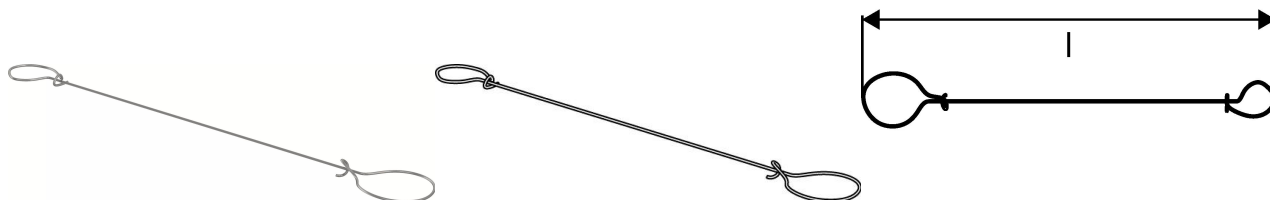

Uponor Classic sârmă de legat 150x1,25mm 250pcs

1009222

- sârmă de legat pentru fixarea țevii pe plasa de oțel
- pentru utilizare cu trusa de legare cu autorotire Uponor

About Uponor Classic sârmă de legat

Specification

- Sistem Clasic de încălzire prin pardoseală ce se montează peste izolația termică/fonică achiziționată de client
- Fixarea țevilor se face pe plasă de sârmă cu coliere

Application

- încălzire și răcire radiantă prin pardoseală
- se utilizează cu șape de ciment sau șape anhidrice

Certification

- DIN CERTCO: 7F004-F; 7F371-F; 7F421-F

Uponor Classic sârmă de legat 150x1,25mm 250pcs

1009222

**Product code**

Item no EAN	7321500029616
Item no GF	35001009222
Item no GTIN	07321500029616
Item no LVI	2023620
Item no NOBB	41946675
Item no NRF	8362166
Item no RSK	2418467
Item no VVS	087421125

Dimensiuni

Înălțimea unității articolului	4
Lungimea unității articolului	150
Greutatea unității articolului	0,509
Lățimea unității articolului	12
Item_UOM	buc

Measurements

LUNGIME_L	150
-----------	-----