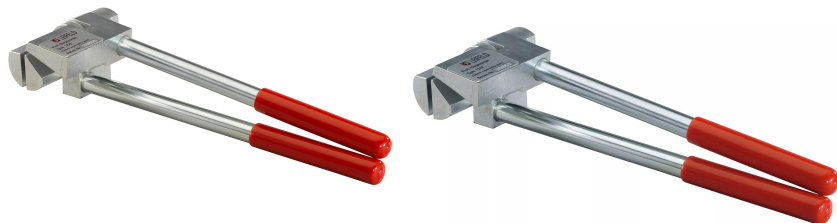

## Uponor Smart Aqua trusă îndoire șină montaj 2m

**1015424**

- Pentru curbări uniforme ale șinei de montaj de 2 m

No about information