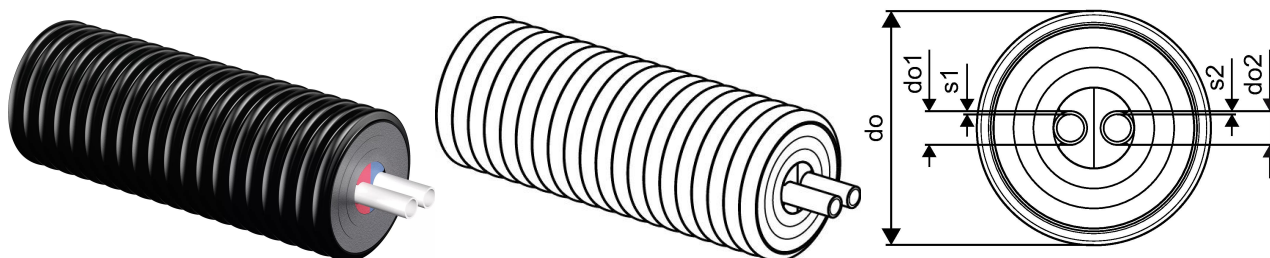

Uponor Ecoflex Thermo preizolată Twin 2x25x2,3/175

1018134

- Încălzire și Răcire
- Două țevi interioare PE-Xa cu barieră de oxigen, SDR 11
- Sarcină max. 6 bar / 95°C
- Profil central colorat pentru a evita confuzia dintre tur și retur
- Spumă PEX, manta exterioară HDPE

About Uponor Ecoflex Thermo preizolată Twin

Specification

- Flexibilă, preizolată, nu necesită elemente compensatorii pentru preluarea dilatărilor conform EN 15632
- Țeava: Polietilenă reticulată (PE-Xa) conform ISO EN 15875, culoare natur, PN 6 (SDR 11), Barieră de oxigen conform EN 15632
- Materialul izolator: în straturi, rezistent la îmbătrânire, celule închise din spumă PE-X, elasticitate permanentă
- Mantaua: Polietilenă gofrată (HDPE)

Certification

- Aviz și agrement tehnic local pentru țevi preizolate

Uponor Ecoflex Thermo preizolată Twin 2x25x2,3/175

1018134

Measurements

Raza de curbare M	0,5
Diametrul exterior_do	175
Diametrul exterior_do1	25
Diametrul exterior_do2	25
Grosimea peretelui_s1	2,3
Grosimea peretelui_s2	2,3