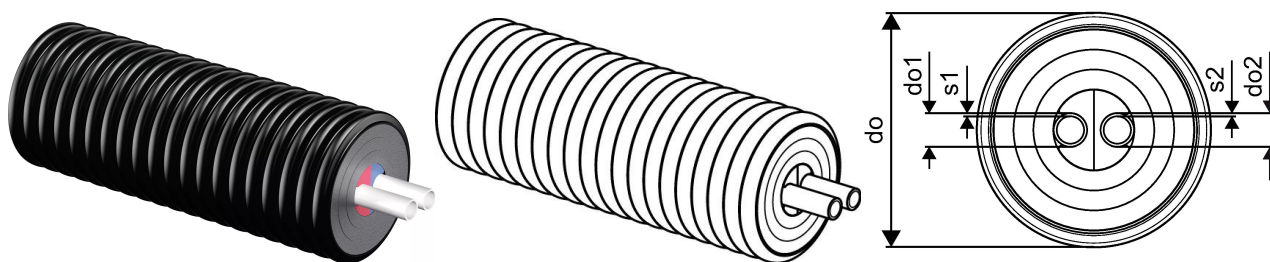

Uponor Ecoflex Thermo preizolată Twin 2x25x2,3/175

1018134

- Încălzire și Răcire
- Două țevi interioare PE-Xa cu barieră de oxigen, SDR 11
- Sarcină max. 6 bar / 95°C
- Profil central colorat pentru a evita confuzia dintre tur și retur
- Spumă PEX, manta exterioară HDPE

About Uponor Ecoflex Thermo preizolată Twin

Specification

- Flexibilă, preizolată, nu necesită elemente compensatorii pentru preluarea dilatărilor conform EN 15632
- Țeava: Polietilenă reticulată (PE-Xa) conform ISO EN 15875, culoare natur, PN 6 (SDR 11), Barieră de oxigen conform EN 15632
- Materialul izolator: în straturi, rezistent la îmbătrânire, celule închise din spumă PE-X, elasticitate permanentă
- Mantaua: Polietilenă gofrată (HDPE)

Certification

- Aviz și agrement tehnic local pentru țevi preizolate

Uponor Ecoflex Thermo preizolată Twin 2x25x2,3/175

1018134

Measurements

Raza de curbare M	0,5
Diametrul exterior_do	175
Diametrul exterior_do1	25
Diametrul exterior_do2	25
Grosimea peretelui_s1	2,3
Grosimea peretelui_s2	2,3