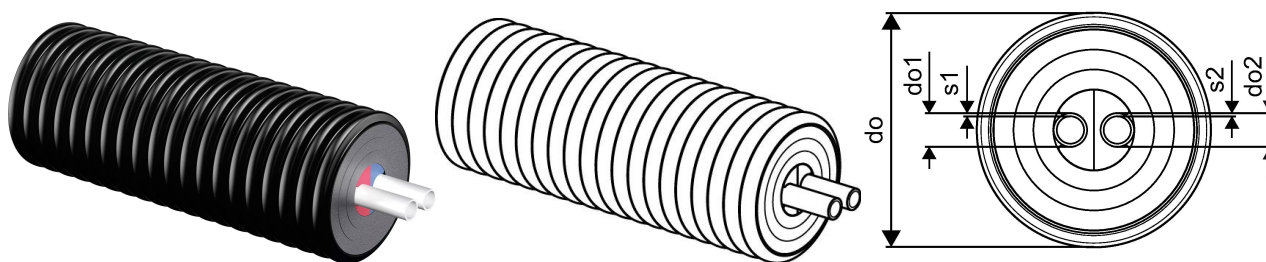

Uponor Ecoflex Thermo preizolată Twin 2x50x4,6/200

1018137

- Încălzire și Răcire
- Două țevi interioare PE-Xa cu barieră de oxigen, SDR 11
- Sarcină max. 6 bar / 95°C
- Profil central colorat pentru a evita confuzia dintre tur și retur
- Spumă PEX, manta exterioară HDPE

About Uponor Ecoflex Thermo preizolată Twin

Specification

- Flexibilă, preizolată, nu necesită elemente compensatorii pentru preluarea dilatărilor conform EN 15632
- Țeava: Polietilenă reticulată (PE-Xa) conform ISO EN 15875, culoare natur, PN 6 (SDR 11), Barieră de oxigen conform EN 15632
- Materialul izolator: în straturi, rezistent la îmbătrânire, celule închise din spumă PE-X, elasticitate permanentă
- Mantaua: Polietilenă gofrată (HDPE)

Certification

- Aviz și agrement tehnic local pentru țevi preizolate

Uponor Ecoflex Thermo preizolată Twin 2x50x4,6/200

1018137

Measurements

Raza de curbare M	1
Diametrul exterior_do	200
Diametrul exterior_do1	50
Diametrul exterior_do2	50
Grosimea peretelui_s1	4,6
Grosimea peretelui_s2	4,6