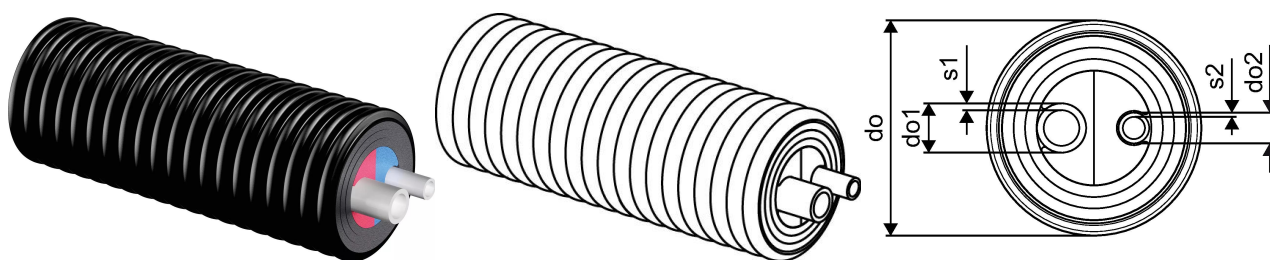

## Uponor Ecoflex Aqua preizolată Twin 25x3,5-25x3,5/175

1018139

- Alimentări cu apă caldă menajeră
- Două țevi interioare PE-Xa cu barieră de oxigen, SDR 7,4
- Sarcină max. 10 bar / 95°C
- Profil central colorat pentru a evita confuzia dintre tur și retur
- Spumă PEX, manta exterioară HDPE

#### Specification

- Flexibilă, preizolată, nu necesită elemente compensatorii pentru preluarea dilatărilor
- Țeava: Polietilenă reticulată (PE-Xa) conform ISO EN 15875, culoare natur, PN 10 (SDR 7,4)
- Materialul izolator: în straturi, rezistent la îmbătrânire, celule închise din spumă PE-X, elasticitate permanentă
- Mantaua: Polietilenă gofrată (HDPE)

## Uponor Ecoflex Aqua preizolată Twin 25x3,5-25x3,5/175

1018139

### Measurements

Raza de curbare M	0,65
Diametrul exterior_do	175
Diametrul exterior_do1	25
Diametrul exterior_do2	25
Grosimea peretelui_s1	3,5
Grosimea peretelui_s2	3,5