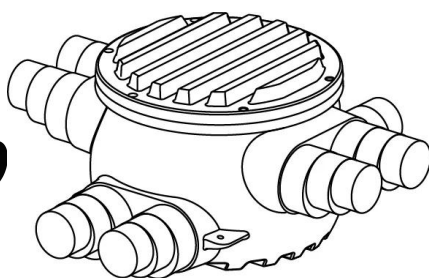

Uponor Ecoflex cămin cu ieșiri 8x140/175/200

1018327

- Cămin conectare țevi preizolate
- PE body with insulation and reducer spigots
- Modele disponibile în două variante "T" și "X"
- Încărcare pentru trafic 500 kg, încărcări mai mari posibile cu ajutorul unor construcții speciale de beton

Uponor Ecoflex cămin cu ieșiri 8x140/175/200

1018327

Measurements

Diametrul_interior_di	760
LUNGIME_L	1652
Lungime (l1)	1632
Diametrul exterior_do	940
Măsurarea Z b	300
Z Măsurarea h	725
Z Măsurătoarea h1	420
Z Măsurarea h2	200