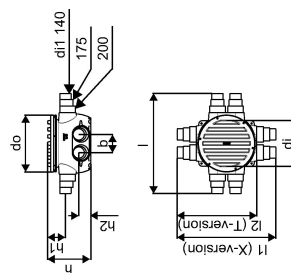

Uponor Ecoflex cămin cu ieșiri 8x140/175/200

1018327

- Cămin conectare țevi preizolate
- PE body with insulation and reducer spigots
- Modele disponibile în două variante "T" și "X"
- Încărcare pentru trafic 500 kg, încărcări mai mari posibile cu ajutorul unor construcții speciale de beton

Uponor Ecoflex cămin cu ieșiri 8x140/175/200

1018327

Measurements

Diametrul_interior_di	760
LUNGIME_L	1652
Lungime (l1)	1632
Diametrul exterior_do	940
Măsurarea Z b	300
Z Măsurarea h	725
Z Măsurătoarea h1	420
Z Măsurarea h2	200

Product code

Item no EAN	6414905230037
Item no GF	35001018327
Item no GTIN	06414905230037
Item no LVI	3010808
Item no NOBB	41945752
Item no NRF	8360632
Item no RSK	2190553
Item no VVS	087918008

Dimensiuni

Înălțimea unității articolului	725
Lungimea unității articolului	1652
Greutatea unității articolului	54
Lățimea unității articolului	1632
Item_UOM	buc

Status

MTO (longer delivery times) Articol disponibil la cerere, timp de livrare minim 2 săptămâni