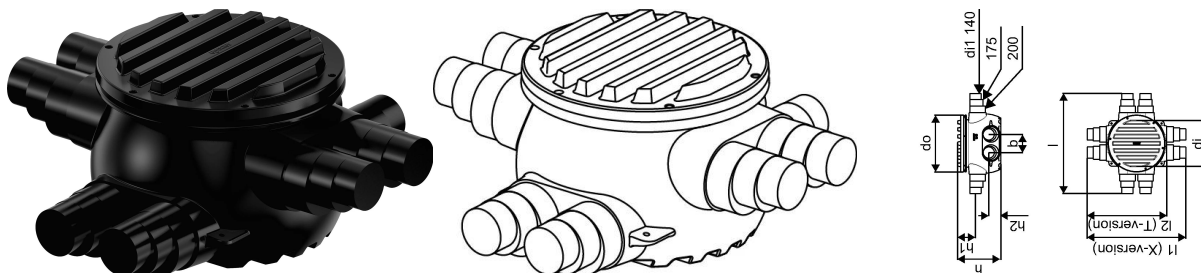

Uponor Ecoflex cămin cu ieșiri 8x140/175/200

1018327

- Cămin conectare țevi preizolate
- PE body with insulation and reducer spigots
- Modele disponibile în două variante "T" și "X"
- Încărcare pentru trafic 500 kg, încărcări mai mari posibile cu ajutorul unor construcții speciale de beton

About Uponor Ecoflex cămin cu ieșiri

Specification

- Toate accesoriile sunt rezistente la coroziune

Application

- Accesoriile Ecoflex completează gama pentru instalații îngropate

Certification

- Aviz și agrement tehnic local pentru țevi preizolate

Uponor Ecoflex cămin cu ieșiri 8x140/175/200

1018327

Measurements

Diametrul_interior_di	760
LUNGIME_L	1652
Lungime (l1)	1632
Diametrul exterior_do	940
Măsurarea Z b	300
Z Măsurarea h	725
Z Măsurătoarea h1	420
Z Măsurarea h2	200

Înălțimea unității articolului	725
Lungimea unității articolului	1652
Greutatea unității articolului	54
Lățimea unității articolului	1632
Item_UOM	buc

Status

MTO (longer delivery times) Articol disponibil la cerere, timp de livrare minim 2 săptămâni