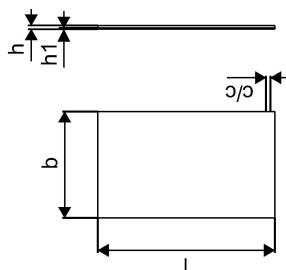

Uponor Teporis panou pasiv gipscarton 2000x1200mm

1020506

- Panou pasiv

About Uponor Teporis panou pasiv gipscarton

Specification

- panou din gipscarton (15mm)
- cu izolație termică 27mm EPS 200 (30kg/m³)

Application

- tavane încălzite și răcite

Uponor Teporis panou pasiv gipscarton 2000x1200mm

1020506

Date tehnice

Item no EAN	6414905516254
Item no GTIN	06414905516254
Produs (unitate de măsură)	buc
Lățime (l)	2000 mm
Z-dimensiune b	1200 mm
Z-dimensiune h	42 mm
Z-dimensiune h1	15 mm
Cantitate de ambalare 1	1
Cantitate de ambalare 4	25
Packaging GTIN PL1	06414900325011
Packaging GTIN PL4	06414905490783