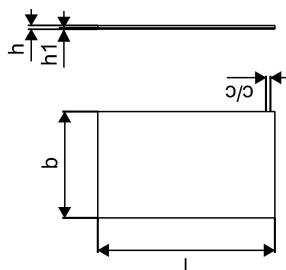

Uponor Teporis panou pasiv gipscarton 2000x1200mm

1020506

- Panou pasiv

About Uponor Teporis panou pasiv gipscarton

Specification

- panou din gipscarton (15mm)
- cu izolație termică 27mm EPS 200 (30kg/m³)

Application

- tavane încălzite și răcite