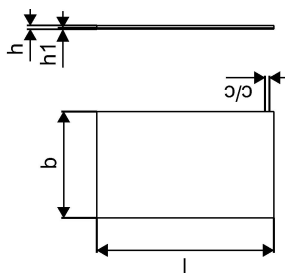

Uponor Teporis panou pasiv gipscarton 2000x1200mm

1020506

- Panou pasiv

About Uponor Teporis panou pasiv gipscarton

Specification

- panou din gipscarton (15mm)
- cu izolație termică 27mm EPS 200 (30kg/m³)

Application

- tavane încălzite și răcite

Uponor Teporis panou pasiv gipscarton 2000x1200mm

1020506

Date tehnice

Item no EAN	6414905516254
Item no GTIN	06414905516254
Produs (unitate de măsură)	buc
Lățime (l)	2000 mm
Z-dimensiune b	1200 mm
Z-dimensiune h	42 mm
Z-dimensiune h1	15 mm
Cantitate de ambalare 1	1
Cantitate de ambalare 4	25
Packaging GTIN PL1	06414900325011
Packaging GTIN PL4	06414905490783